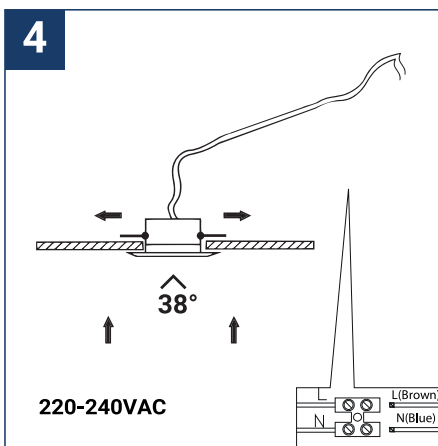

Ref : 100161-100162-100163-100164-100165-100166

<https://www.miidex.com/283-connecteurs-etanches-et-boites-de-derivation>