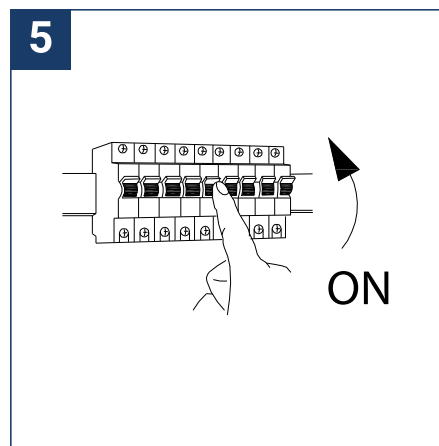

Ref : 100161-100162-100163-100164-100165-100166

<https://www.miidex.com/283-connecteurs-etanches-et-boites-de-derivation>