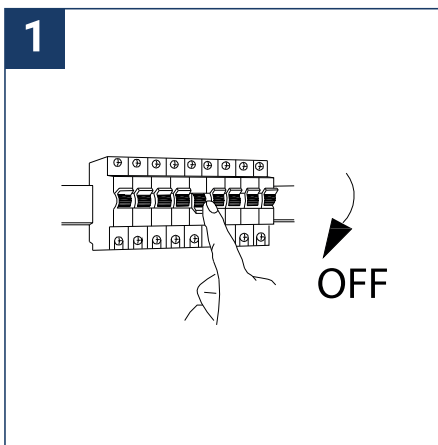

Ref : 100161-100162-100163-100164-100165-100166

<https://www.miidex.com/283-connecteurs-etanches-et-boites-de-derivation>