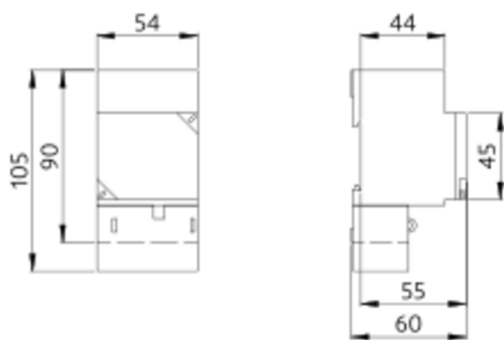

### Informations Produits

- Minuterie analogique pour l'installation dans le boîtier de distribution
- Forme compacte 54 mm
- Programme journalier
- Commande manuelle permanent / automatique
- Cavaliers imperdables

### Données techniques

<b>Tension:</b>	230 V AC 50 / 60 Hz
<b>Dimensions:</b>	45 x 54 x 55 mm (3 TE)
<b>Puissance interne:</b>	0,4 W
<b>Niveau de protection:</b>	d'après DIN EN 60529 IP20 / Classe II selon respect des instructions de montage
<b>Réserve de marche (20 °C):</b>	≥ 70 h
<b>Température ambiante:</b>	-5 °C à +50 °C
<b>Boîtier:</b>	thermoplastique auto-extinguible
<b>Connexions et câbles:</b>	Bornes à vis
<b>Puissance:</b>	16 A / 250 V à $\cos \varphi = 1$ 2000 W max. Lampes à incandescence
<b>Type de contact:</b>	largeur d'ouverture < 3 mm ( $\mu$ -Contact), sec Contact inverseur

## Désignation

Désignation	Couleur	N°-Article	EAN-Code
TS-AD4		92680	4007529926800

Dimensions 92680

Schéma de raccordement