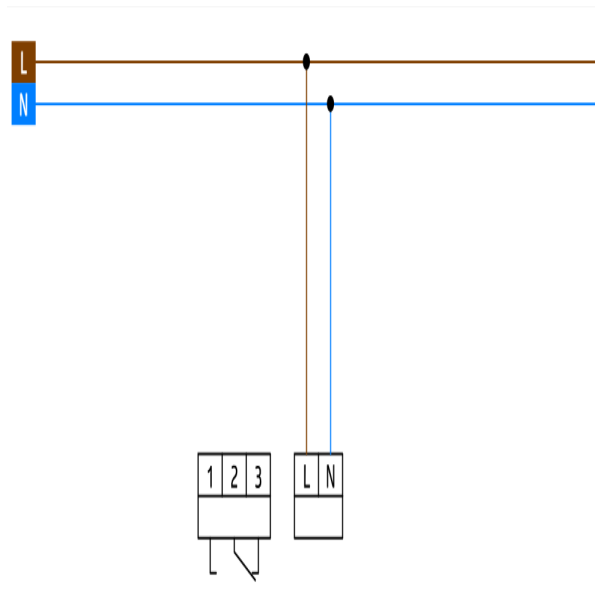

### Données techniques

<b>Tension:</b>	230 V AC 50 / 60 Hz
<b>Dimensions:</b>	45 x 54 x 55 mm (3 TE)
<b>Puissance interne:</b>	0,4 W
<b>Niveau de protection:</b>	d'après DIN EN 60529 IP20 / Classe II selon respect des instructions de montage
<b>Réserve de marche (20 °C):</b>	≥ 70 h
<b>Température ambiante:</b>	-5 °C à +50 °C
<b>Boîtier:</b>	thermoplastique auto-extinguible
<b>Connexions et câbles:</b>	Bornes à vis
<b>Puissance:</b>	16 A / 250 V à $\cos \varphi = 1$ 2000 W max. Lampes à incandescence
<b>Type de contact:</b>	largeur d'ouverture < 3 mm ( $\mu$ -Contact), sec Contact inverseur

## Désignation

Désignation	Couleur	N°-Article	EAN-Code
TS-AD4		92680	4007529926800

Dimensions 92680

Schéma de raccordement