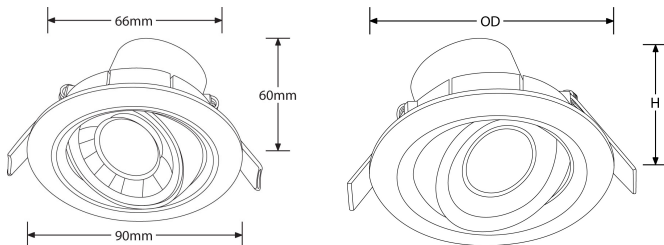

Product Description:

L'encastré LED Spryte™ est le produit de remplacement idéal des produits halogènes et des encastrés avec réflecteurs R63 et R80. Equipé d'une lentille en polycarbonate multi-facettes EnFiniti™60°, cet encastré LED très compact offre un flux important, un faible éblouissement et l'apparence de l'halogène. Désormais aussi disponible en 8W orientable et 10W fixe pour couvrir plus d'applications. Compatible réglementation RT 2012.

Product Image:

Line Drawing

Polar Curve

Product Specs:

Technology	LED	Input Voltage	220-240V AC
Lamp Base	Aucun	Positional Adjustment	Orientable
Number of LEDs	24	Luminaire Distribution	Accentuation
Lifetime L70 (hrs)	25.000	Input Frequency	/50HZ
Dimmable	Oui	IP Rating	IP44
IK Rating	IK07	Operating Env. Temp. (Min) °C	-20°C
Operating Env. Temp. (Max) °C	40°C	Power Factor	0.5
Overall Diameter (mm)	90	Height (mm)	55
Recess Depth (mm)	80	Cutout Diameter (mm)	70
Weight (Kg)	0.167		

SKU Table and Ordering:

SKU Code	Wattage	Beam Angle	Lumens	Lumens/Watt	CRI	Colour	Finish Colour
EN-DDL10260/30	8	60	620	78	80	3000	Blanc mat
EN-DDL10260/40	8	60	680	85	80	4000	Blanc mat

Compliance & Approvals: