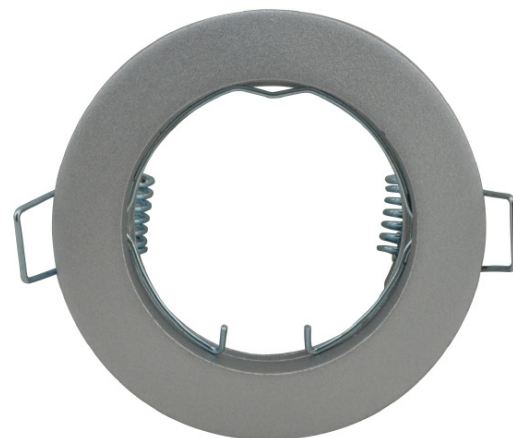

WALT 2

Encastré fixe rond en aluminium

Blanc
réf. 004543

Noir
réf. 004544

Gris
réf. 004545

Nickel satiné
réf. 004546

Chromé
réf. 004547

Doré
réf. 004548

Doré satiné
réf. 004549

Bronze
réf. 004550

Commander la douille séparément : réf. 004562 (GU10), 004563 (GU5,3 douille seule) ou 004564 (GU5,3 + convertisseur).

REF	Coloris	Encastrément
004543	Blanc	Ø60 mm
004544	Noir	Ø60 mm
004545	Gris	Ø60 mm
004546	Nickel satiné	Ø60 mm
004547	Chromé	Ø60 mm
004548	Doré	Ø60 mm
004549	Doré satiné	Ø60 mm
004550	Bronze	Ø60 mm