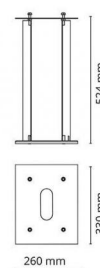

Uno Set d'ancrage

Codes-articles: **600580**
EAN: 7021986005806
SG code: 5046600580

Source lumineuse

System wattage: 0.0W

Énergie et approbations

Approbation: CE

Matériaux et finition

Embase: Acier

Montage/Connexion

Montage: Surface, Outdoor

Embrayage: Bornier sans vis

Dimensions (mm)

Largeur (W): 330

Hauteur (H): 524

Depth (D): 260

Poids (brutto/netto): 5.785