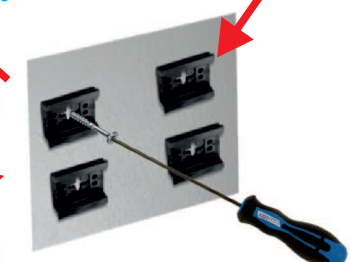

Chaque boîtier est fourni avec/Each mini block is supplied with :
profilé alu, embouts, séparation, vis, écrous, kit mise à la terre
alu section, side cover, partition, screw, nuts, earth connection

Références/Part No.	MQ7723V
Nb plastron/No. plate	6
Dimensions (mm/inch)	201x134 7.91x5.29

Installation murale
Installation on wall guide

Séparation/Partition

Etape 1/Step 1
Crochets à visser sur le mur
Hanger hook to screw on wall

Crochets/Hanger hook
Kit terre/Earth connection

Embouts défonçables/Pre-punch hole plate

Etape 2/Step 2
Glisser dans les crochets
Slide into hanger hook

Embouts défonçables/Pre-punch hole plate
Direct/direct input - Pour/for PG32 - Pour/for PG16 - Goulotte PVC/trunk 40x20 mm