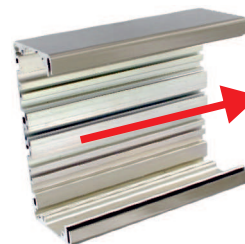

Boîtier mural double aluminium à équiper - plastron 45x45

Aluminum dual wall box to be equipped - 45x45 face plate

Boîtiers muraux doubles aluminium
Intègrent 2 rangées de 3, 4 plastrons 45x45 en standard (autre configurations sur demande 2 x 5) Profondeur : 60 mm
Aluminium dual boxes
Include as standard 2 x 3 wall plate 45x45 (other configurations on request 2 x 4, 2 x 5, ...) Depth : 60 mm (2.36")

Chaque boîtier est fourni avec/Each mini block is supplied with :
profilé alu, embouts, séparation, vis, écrous, kit mise à la terre
alu section, side cover, partition, screw, nuts, earth connection

Références/Part No.	MQ7723V
Nb plastron/No. plate	6
Dimensions (mm/inch)	201x134 7.91x5.29

Installation murale
Installation on wall guide

Séparation/Partition

Etape 1/Step 1
Crochets à visser sur le mur
Hanger hook to screw on wall

Crochets/Hanger hook
Kit terre/Earth connection

Embouts défonçables/Pre-punch hole plate

Etape 2/Step 2
Glisser dans les crochets
Slide into hanger hook

Embouts défonçables/Pre-punch hole plate
Direct/direct input - Pour/for PG32 - Pour/for PG16 - Goulotte PVC/trunk 40x20 mm