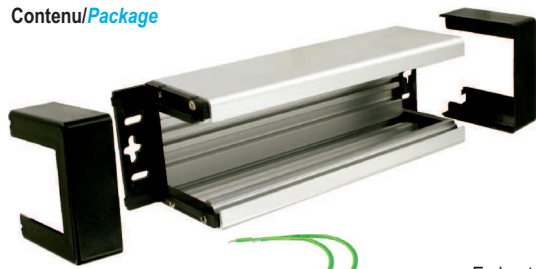

Boîtiers muraux aluminium à équiper - plastron 45x45

Aluminum wall boxes to be equipped - 45x45 face plate

Boîtiers muraux aluminium
Intègrent 2, 3, 4, 5 plastrons 45x45 en standard (autre configurations sur demande) Profondeur : 60 mm
Aluminium surface mounte boxes
Includes as standard 2, 3, 4, 5 wall plate 45x45 (other configurations on request) Depth : 60 mm (2.36")

Chaque boîtier est fourni avec/Each mini block is supplied with :
profilé alu, embouts, vis, écrous, kit mise à la terre
alu section, side cover, screw, nuts, earth connection

Références/Part No.	MQ7771V	MQ7772V	MQ7773V	MQ7774V	MQ7775V
Nb plastron/No. plate	1	2	3	4	5
Dimensions (mm/inch)	95x70 3.74x2.75	140x70 5.51x2.75	185x70 7.28x2.75	230x70 9.05x2.75	275x70 10.8x2.75

Contenu/Package

Kit terre/Earth connection

Embouts défonçables/Pre-punch hole plate
Direct/direct input - Pour/for PG32 - Pour/for PG16 - Goulotte PVC/trunk 40x20 mm

Etrier bord de table/Clamping bow
Référence/Part No. ETR7777

Boîtier mural double aluminium à équiper - plastron 45x45

Aluminum dual wall box to be equipped - 45x45 face plate

Boîtiers muraux doubles aluminium
Intègrent 2 rangées de 3, 4 plastrons 45x45 en standard (autre configurations sur demande 2 x 5) Profondeur : 60 mm
Aluminium dual boxes
Include as standard 2 x 3 wall plate 45x45 (other configurations on request 2 x 4, 2 x 5, ...) Depth : 60 mm (2.36")