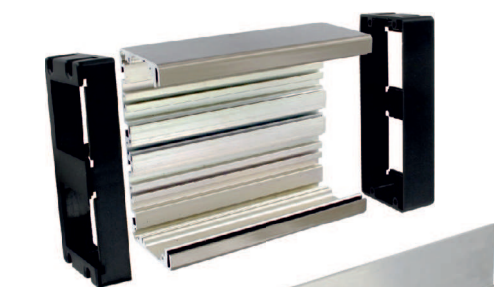

Séparation/Partition