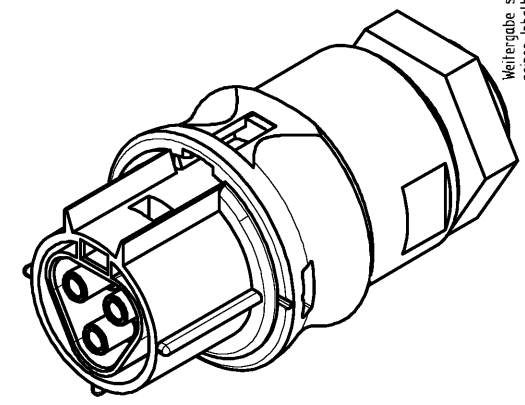

### Auslieferungszustand

delivery status

Verpackungseinheit: je 100 Stück  
packaging unit: per 100

96.031.2053.9	RST2013F B2 M00 BL07	lichtblau /light blue
Bestellnummer /Order number	Typ /Type	Farbe /color
<b>Weitere Daten siehe KATALOG oder eKatalog. Additional data see CATALOG or eCatalog.</b>		<b>www.wieland-electric.com eshop.wieland-electric.com</b>

Oeffnungsmassbild siehe 96.031.2053.1 14K  
opening dimension see 96.031.2053.1 14K

Tolerierung Size ISO 14405(®)/Tolerance system Size ISO 14405(®). (This ISO-standard describes the envelope principle. According to the envelope principle the deviations of form and parallelism are limited by the size tolerances).		ja/yes <input checked="" type="checkbox"/> Stoffverbots- und Deklarationsliste nach WN 5020.010 ist einzuhalten. Conformity with Wieland document WN 5020.010 e (list of prohibited / declarable hazardous substances) to be declared!	
Freitoleranz nach General tolerance		CAD - Zeichnung, keine manuellen Änderungen CAD - drawing, no manual modifications allowed	1.Verwendung: - First Use:
Blatt: 1 von 1 Sheet: of 1		Zeichnung Nr./Drawing No. <b>96.031.2053.9 13K</b>	
Maßstab/Scale <b>1:1</b>		Maße in mm/Dimensions are in mm	
Vol. mm <sup>3</sup> Of l./Surf. mm <sup>2</sup>		Ersatz für/Replacement for: -	
Index Datum / Blatt Date / Sheet		Type Benennung/Title <b>BUCHSENTEIL</b> male connector	
Änderung/Revision		www.wieland-electric.com	