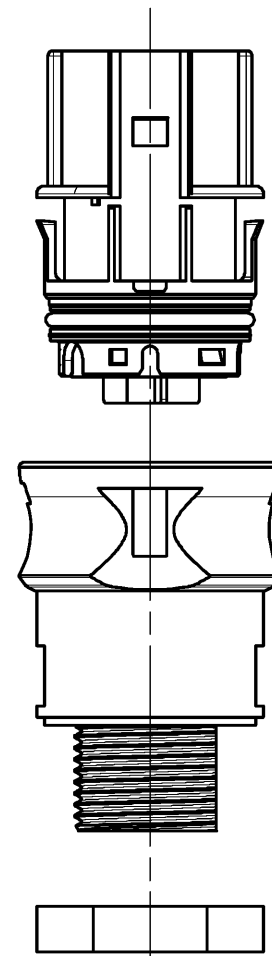

### Auslieferungszustand

delivery status

Verpackungseinheit: je 100 Stück  
packaging unit: per 100

96.031.2053.9	RST2013F B2 M00 BL07	lichtblau /light blue
Bestellnummer /Order number	Typ /Type	Farbe /color
<b>Weitere Daten siehe KATALOG oder eKatalog. Additional data see CATALOG or eCatalog.</b>		<b>www.wieland-electric.com eshop.wieland-electric.com</b>

Oeffnungsmassbild siehe 96.031.2053.1 14K  
opening dimension see 96.031.2053.1 14K

Tolerierung Size ISO 14405(®)/Tolerance system Size ISO 14405(®). (This ISO-standard describes the envelope principle. According to the envelope principle the deviations of form and parallelism are limited by the size tolerances).		ja/yes <input checked="" type="checkbox"/> Stoffverbots- und Deklarationsliste nach WN 5020.010 ist einzuhalten. Conformity with Wieland document WN 5020.010 e (list of prohibited / declarable hazardous substances) to be declared!	
Freitoleranz nach General tolerance		CAD - Zeichnung, keine manuellen Änderungen CAD - drawing, no manual modifications allowed	1.Verwendung: - First Use:
Blatt: 1 von 1 Sheet: of 1		Zeichnung Nr./Drawing No. <b>96.031.2053.9 13K</b>	
Maßstab/Scale <b>1:1</b>		Maße in mm/Dimensions are in mm	
Vol. mm <sup>3</sup> Of l./Surf. mm <sup>2</sup>		Ersatz für/Replacement for: -	
Index Datum / Blatt Date / Sheet		Type Benennung/Title <b>BUCHSENTEIL</b> male connector	
Änderung/Revision		www.wieland-electric.com	