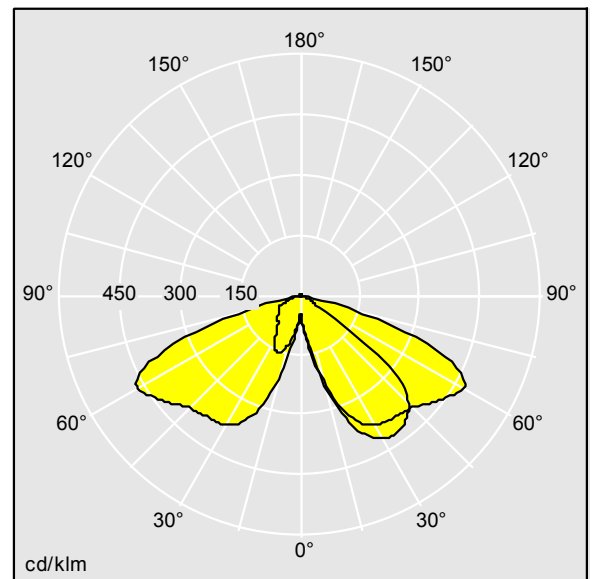

Dimensions : 446 x 446 x 999 mm  
Puissance du luminaire: 77 W  
Poids : 17,6 kg  
Scx : 0.14 m<sup>2</sup>

TLG\_LGND\_F\_CLS.jpg

TLG\_LGND\_M\_MTP.wmf

TL\_LE36L70RC730.ltd

Position de la lampe: STD - Standard  
Source lumineuse: LED  
Flux lumineux du luminaire\*: 8923 lm  
Efficacité lumineuse du luminaire\*: 116 lm/W  
Indice min. de rendu des couleurs: 70  
Rend.: 1,00 Rend. Sup.: 0,02 Rend. Inf.: 0,99