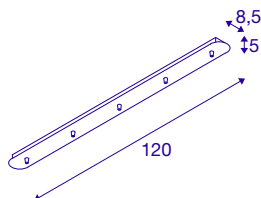

FITU

patère 5 passe-fils intérieure, longue, noir

Disponible en plusieurs coloris, la patère oblongue FITU dispose de cinq sorties et se combine au choix avec les suspensions E27 FITU. Un serre-câble adapté est inclus.

INFORMATIONS TECHNIQUES

Réf.	1001820
Code IP	IP 20
Montage	En saillie
Détails de montage	Plafond
Tension nominale	230V ~50Hz V
Classe de protection	I
Coloris	noir
Longueur	120 cm
Largeur	8.5 cm
Hauteur	5 cm
Poids net	2.023 kg
Poids brut	2.674 kg
Page du BIG WHITE	151