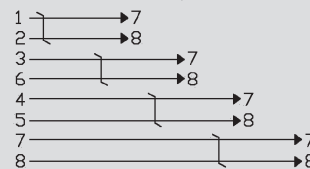

### DESCRIPTION

Permet de raccorder une prise RJ45 femelle vers quatre prises RJ45 femelles.

Donc de connecter jusqu'à 4 postes.

Câble CAT 5E 4P C2

Schéma de câblage indiqué par une étiquette sur le produit

### Caractéristiques Techniques

Dimensions hors-tout	85x55x25mm
Poids	55g + câble
Matière	ABS blanc RAL 9003
Couleur	Noir RAL 9011
Longueur câble	1m
Conditionnement	unitaire / individuel

Spécifique sur demande

### Les câblages HAC

RJ45 mâle S1 S2 S3 S4

Indice : 13 Téléphone pour Mini-bus

RJ45 mâle S1 S2 S3 S4

Indice : 14 Compatible France Télécom

RJ45 mâle S1 S2 S3 S4

Indice : 15- Téléphone nourrice avec résistances 120 Ohms

Nota : selon le nombre de voies commandées, les résistances seront sur la dernière sortie.

RJ45 mâle S1 S2 S3 S4

Indice : 16

D'autres câblages sont disponibles. Nous consulter.