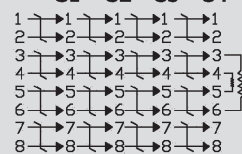

### DESCRIPTION

Permet de raccorder une prise RJ45 femelle vers quatre prises RJ45 femelles.

Donc de connecter jusqu'à 4 postes.

Câble CAT 5E 4P C2

Schéma de câblage indiqué par une étiquette sur le produit

### Les câblages HAC

RJ45 mâle S1 S2 S3 S4

Indice : 13 Téléphone pour Mini-bus

RJ45 mâle S1 S2 S3 S4

Indice : 14 Compatible France Télécom

RJ45 mâle S1 S2 S3 S4

Indice : 15- Téléphone nourrice avec résistances 120 Ohms

Nota : selon le nombre de voies commandées, les résistances seront sur la dernière sortie.

RJ45 mâle S1 S2 S3 S4

Indice : 16

D'autres câblages sont disponibles. Nous consulter.