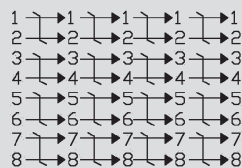

Les câblages HAC

RJ45 mâle S1 S2 S3 S4

Indice : 13 Téléphone pour Mini-bus

RJ45 mâle S1 S2 S3 S4