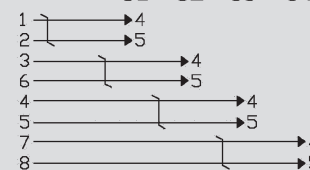

### DESCRIPTION

Permet de raccorder une prise RJ45 femelle vers quatre prises RJ45 femelles.

Donc de connecter jusqu'à 4 postes.

Câble CAT 5E 4P C2

Schéma de câblage indiqué par une étiquette sur le produit

### Les câblages HAC

RJ45 mâle S1 S2 S3 S4

Indice : 13 Téléphone pour Mini-bus

RJ45 mâle S1 S2 S3 S4

Indice : 14 Compatible France Télécom

RJ45 mâle S1 S2 S3 S4

Indice : 15- Téléphone nourrice avec résistances 120 Ohms

Nota : selon le nombre de voies commandées, les résistances seront sur la dernière sortie.

RJ45 mâle S1 S2 S3 S4

Indice : 16

D'autres câblages sont disponibles. Nous consulter.