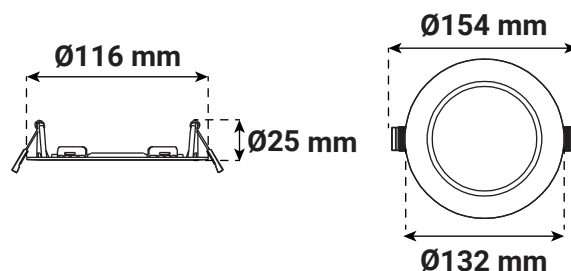

CYNIUS

COLLERETTE FLAT - RONDE FIXE - FINITION NOIR POUR PLAFONNIER CYNIUS 9W ET 10W

Ref. 100672

Produit : Colletterte flat ronde fixe

Finition extérieure : Noir

Orientable : Non

Dimensions (Ø) : Ø154 mm

Emballage : Boite

EAN : 3701124434685

Paramètres

Matériaux utilisés : PC

Indice de protection IP : IP20

Poids Net : 0,026 Kg

Nouveauté : données en cours de validation

Dimensions

Compatible avec