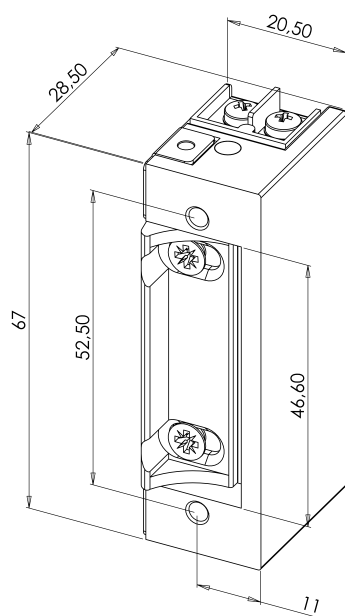

# 1 STANDARD

à émission de courant

- Demi-tour réglable (4 mm)
- Varistance intégrée protégeant contre l'effet de self
- Ouverture permanente par levier mécanique OPEM (SE10)

## CARACTÉRISTIQUES PRODUITS

<b>V</b> AC/DC	12V-24V AC/DC	<b>ImA</b> AC/DC	220-580 mA
<b>IP</b>	42	<b>daN</b>	300*

\*Forces de retenue maximales théoriques, pour une mise en œuvre respectant les conditions de pose optimales

SE1

Bi-tension 12/24V AC/DC

Code article	Description article	Poids en kg	Code douanier
SE1	Gâche électrique à émission de courant 12V-24V AC/DC + varistance	0,176	83014019
SE10	Gâche électrique à émission de courant 12/24V AC/DC + OPEM + varistance	0,2	83014019