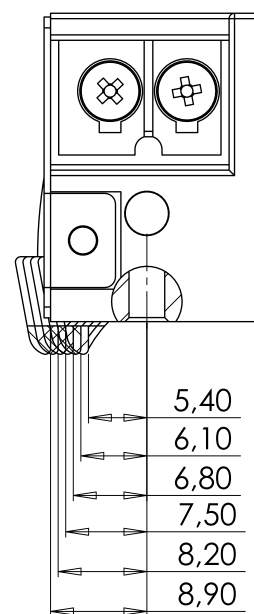

1 STANDARD

à émission de courant

- Demi-tour réglable (4 mm)
- Varistance intégrée protégeant contre l'effet de self
- Ouverture permanente par levier mécanique OPEM (SE10)

CARACTÉRISTIQUES PRODUITS

V AC/DC	12V-24V AC/DC	ImA AC/DC	220-580 mA
IP	42	daN	300*

*Forces de retenue maximales théoriques, pour une mise en œuvre respectant les conditions de pose optimales

Bi-tension 12/24V AC/DC

Code article	Description article	Poids en kg	Code douanier
SE1	Gâche électrique à émission de courant 12V-24V AC/DC + varistance	0,176	83014019
SE10	Gâche électrique à émission de courant 12/24V AC/DC + OPEM + varistance	0,2	83014019

SE1