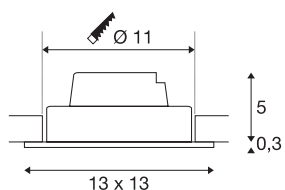

NEW TRIA 110

encastré de plafond intérieur, simple, carré, noir, LED, 15W, 3000K, clips ressorts, variable Triac

Le NEW TRIA 1 SET séduit par sa simplicité et son efficacité. Disponible en noir, blanc ou aluminium brossé, il peut être choisi de forme ronde ou carrée, avec une ou plusieurs lampes. Équipé d'une puissante COB LED blanc chaud logée dans un insert inclinable et d'une alimentation LED, ce kit répond à toutes les exigences en matière d'éclairage général. Le raccordement électrique s'effectue sur la tension secteur 230V.

INFORMATIONS TECHNIQUES

Réf.	114250
Orientable ou inclinable	Dispositif rotatif et pivotant
Code IP	IP 20
Montage	Encastrément
Détails de montage	Plafond
Variable	Oui
Technologie de variation de l'éclairage	Variateur en début de phase, Variateur en fin de phase
Tension nominale primaire	220-240V ~50/60Hz
Courant / tension secondaire	350 mA
Classe de protection	II
Puissance en watts	15 W
Température ambiante minimale	-20 °C
Température ambiante maximale	35 °C
Hauteur du courant d'appel	2 A
Durée du courant d'appel	80 µs
Effet stroboscopique (SVM)	0.01
Lumen	1100 lm
Température de couleur	3000 Kelvin
Angle de rayonnement	38 °
Coloris	noir
IRC	80
Données LXXBXX	L70B50

Source Lumineuse

916324	
--------	---

Durée de vie	30000 h
Longueur	13 cm
Largeur	13 cm
Hauteur	5.3 cm
Poids net	0.46 kg
Poids brut	0.553 kg
Forme de découpe	rond
Profondeur d'encastrement	6 cm
Diamètre d'encastrement	11 cm
Page du BIG WHITE	367