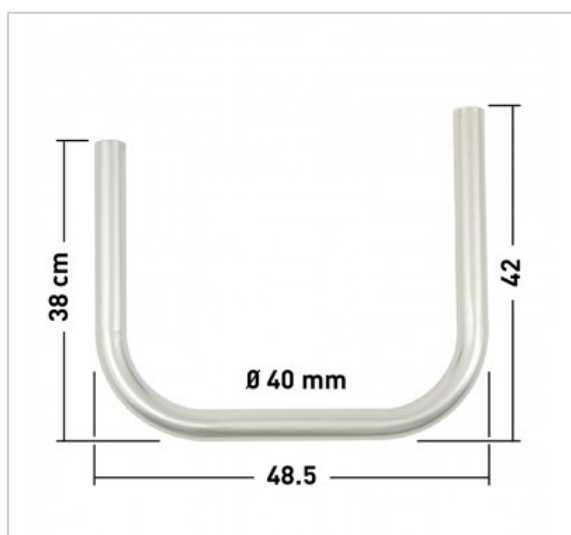

Bras de déport en U

Déport 48,5 cm - Ø 40

Référence : 807540

FICHE TECHNIQUE

| | |
|-----------------------|-------------|
| Matériau | Acier |
| Traitement de surface | Zingué Bleu |

EN SAVOIR PLUS

- Peut se combiner avec la fixation polyvalente réf. 800880 pour constituer une fixation murale avec déport
- Peut se combiner avec les cerclages et les fixations murales