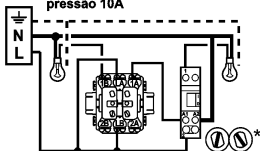

- COMMANDE DOUBLE
- CONTROLO DUPLO
- DOBLE MANDO

FABRIQUÉ EN FRANCE

ALC2020WH

- FIXATION
- FIXAÇÃO
- FIJACIÓN

1

- Vis non fournies
- Parafusos não forneceu
- Tornillos no suministrados

- Double va-et-vient 10AX • Comutador duplo 10AX • Doble conmutador 10AX

- Va-et-vient 10AX + Poussoir 10A
- Comutador 10AX + Pulsador 10A
- Conmutador 10AX + Botão de pressão 10A

- \* Mode Va-et-vient    Mode Poussoir    Livré en mode poussoir : Va-et-vient
- N (neutre / neutro) : bleu - azul    — L (phase / fase) : tout sauf bleu et vert/jaune / tudo exceto azul e verde/amarelo / todos excepto azul y verde/amarillo    - - - (terre / tierra / terra) : vert/jaune / verde/amarelo / verde/amarillo