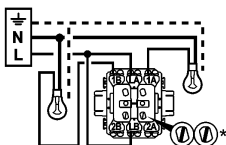

- COMMANDE DOUBLE
- CONTROLO DUPLO
- DOBLE MANDO

FABRIQUÉ EN FRANCE

ALC2020WH

- FIXATION
- FIXAÇÃO
- FIJACIÓN

1

- Vis non fournies
- Parafusos não forneceu
- Tornillos no suministrados

- Double va-et-vient 10AX • Comutador duplo 10AX • Doble conmutador 10AX

- Va-et-vient 10AX + Poussoir 10A
- Comutador 10AX + Pulsador 10A
- Conmutador 10AX + Botão de pressão 10A

- \* Mode Va-et-vient    Mode Poussoir    Livré en mode poussoir : Va-et-vient
- N (neutre / neutro) : bleu - azul    — L (phase / fase) : tout sauf bleu et vert/jaune / tudo exceto azul e verde/amarelo / todos excepto azul y verde/amarillo    - - - (terre / tierra / terra) : vert/jaune / verde/amarelo / verde/amarillo