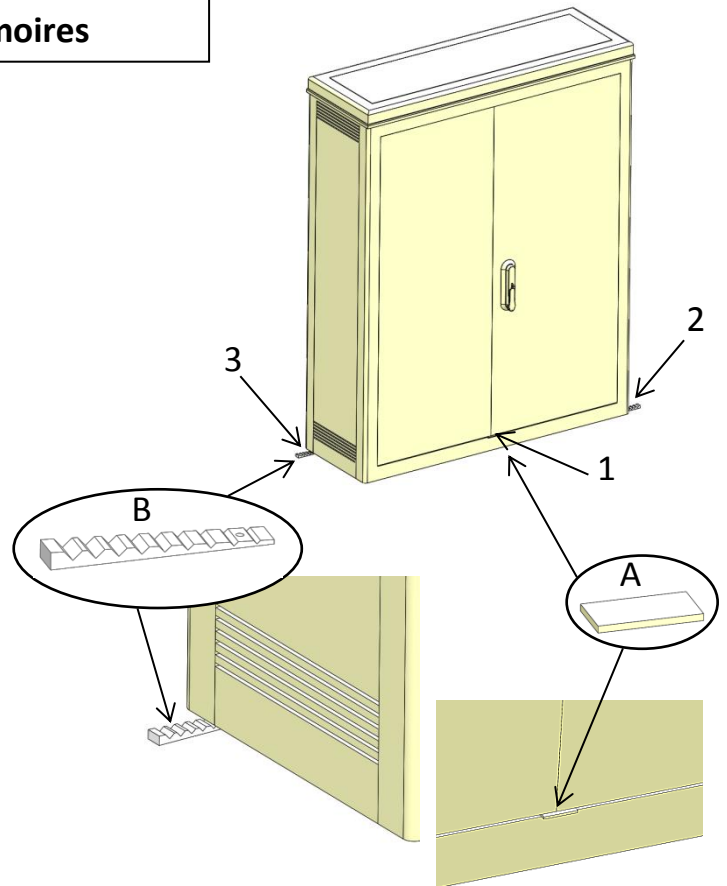

PLAN N° 746040_A date de création : 17 Aout 98

SEIFEL 8 rue Claude Chapel BP 82 35406 SAINT MALO CEDEX TEL: 02 99 21 51 70

Pose des armoires

ARMOIRE SANS DALLE INTEGREE

- 1) Réaliser une dalle lisse, plane et de **niveau**.
- 2) Fixer l'armoire par l'intérieur par la ceinture basse, effectuer un serrage léger au moyen de gougeons (\varnothing mini 10 mm), avec rondelles MN et écrous.
- 3) Enlever la cale de transport **A** (repère **1**) à l'aide d'un tournevis.
- 4) Vérifier la régularité du jeu au-dessus des portes ainsi que leur fermeture
Pour le réglage des portes, glisser si nécessaire, les cales **B** en **2** et/ou **3**.
- 5) Assurer le serrage définitif des écrous de fixation (< 40 mN)
- 6) Couper les cales

ARMOIRE AVEC DALLE INTEGREE AVEC OU SANS BETON

- A) Préparer le site avec du tout venant de carrière compacté ou une dalle béton lisse, plane et de **niveau**
- B) Suivre les instructions **3** et **4**.
- C) Le calage de la dalle de l'armoire sera réalisé de façon appropriée pour éviter tout mouvement ultérieur.

EQUIPEMENTS INTERIEURS

- Utiliser les dispositifs prévus à cet effet.
- D'autres fixations pourront être réalisées sur les parois en utilisant des vis auto-foreuses, longueur < 12 mm.

Contrôler le jeu des portes