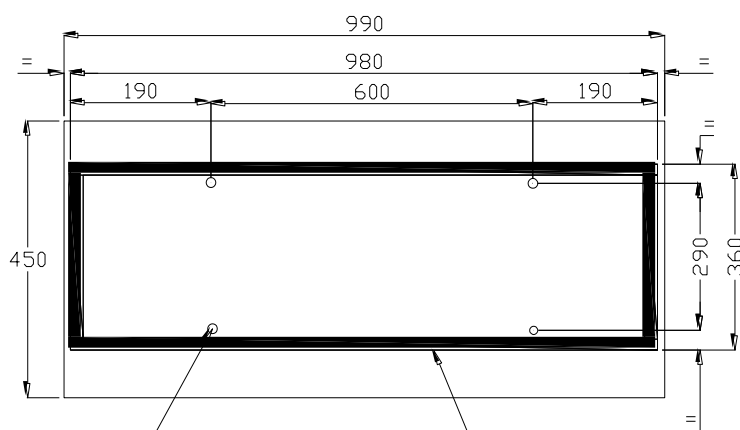

NOTICE DE  POSE
MISE EN ROUTE
ENTRETIEN

CE

TITRE: Notice de pose du joint
PRODUITS CONCERNES: pour abri 23444

4 trous $\varnothing 20$

Joint autocollant 20x3
à placer sous le socle
avant la pose de l'abri