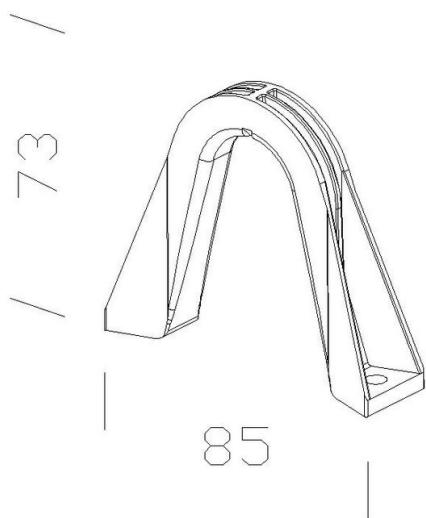

329 - Suspension

Code: 998061-00

INFORMATIONS GÉNÉRALES

Article	329 - Suspension
Code	998061-00

DIMENSIONS ET POIDS

Largeur (mm)	85 mm
Hauteur (mm)	73 mm
Poids (Kg)	0.044 kg

329 Suspension

329 - Suspension

Code: 998061-00

DONNÉES PHOTOMÉTRIQUES

Puissance absorbée (totale) (W)	0 W
------------------------------------	-----

329 - Suspension

Code: 998061-00

MATÉRIAUX ET COULEURS

Corps	en aluminium moulé sous pression. Toujours commander pour l'application en suspension.
Couleur	Graphite

NORMES ET CONFORMITÉ

Marquages et essais	CE
---------------------	----

TÉLÉCHARGEMENT

DESSINS

DessinTechnique 329.dxf

329 - Suspension

Code: 998061-00

3206 Lucerna Q6 LED