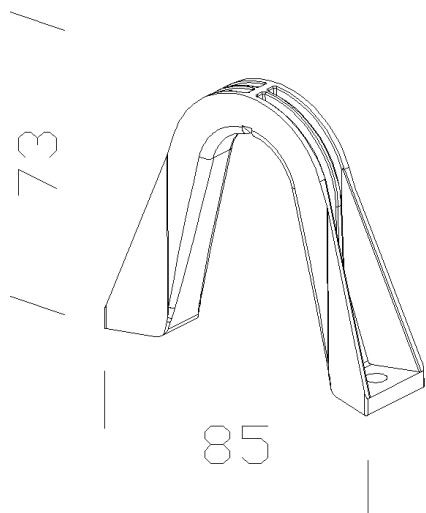

329 - Suspension

Code: 998061-00

INFORMATIONS GÉNÉRALES

Article	329 - Suspension
Code	998061-00

DIMENSIONS ET POIDS

Largeur (mm)	85 mm
Hauteur (mm)	73 mm
Poids (Kg)	0.044 kg

329 Suspension

329 - Suspension

Code: 998061-00

DONNÉES PHOTOMÉTRIQUES

Puissance absorbée (totale) (W)	0 W
------------------------------------	-----

329 - Suspension

Code: 998061-00

MATÉRIAUX ET COULEURS

Corps	en aluminium moulé sous pression. Toujours commander pour l'application en suspension.
Couleur	Graphite

NORMES ET CONFORMITÉ

Marquages et essais	CE
---------------------	----

TÉLÉCHARGEMENT

DESSINS

DessinTechnique 329.dxf

329 - Suspension

Code: 998061-00

3206 Lucerna Q6 LED