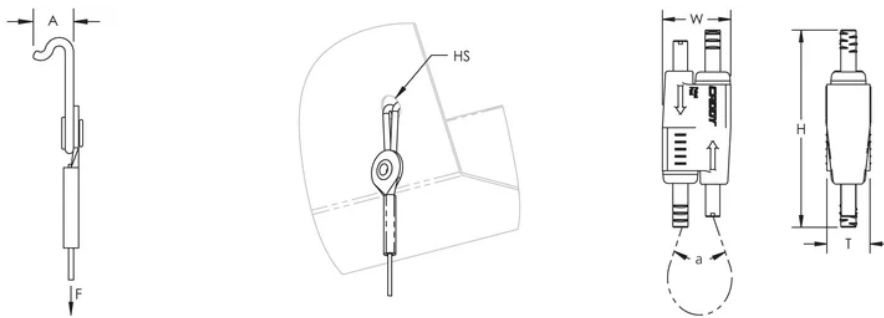

Wire Rope Length: 3 m

Roof Decking Sheet Thickness: 1,5-mm max

A: 9,2-mm

Hole Size: 8-mm

Static Load: 195 N

Height: 55-mm

Width: 19-mm

Épaisseur: 12,5-mm

Angle: 90 ° max

ADDITIONAL PRODUCT DETAILS

Charge indiquée valable uniquement si le bac acier peut lui aussi supporter cette charge.

Vérifiez la capacité de charge recommandée auprès du fabricant du support.

DIAGRAMS

AVERTISSEMENT

Les produits nVent doivent être installés et utilisés conformément aux consignes figurant dans les fiches d'instructions et les documents de formation des produits nVent. Les fiches d'instructions sont disponibles à l'adresse suivante: www.nvent.com et auprès de votre représentant du service client nVent. Une mauvaise installation, une utilisation incorrecte, une application erronée ou toute autre forme de non-respect scrupuleux des instructions et avertissements de nVent peuvent entraîner un dysfonctionnement du produit, des dommages matériels, des lésions corporelles graves et le décès et/ou annuler votre garantie.