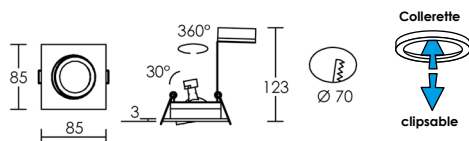

TIPO R 12

Corps aluminium. Orientable.

	QR-CB 51 (MR16)				
	12V	IP20	IK02	850°	

P (w)	Douille	Couleur	Code sans lampe
50	GU5,3	blanc	4131
50	GU5,3	alu. brossé	4132

TIPO C 12

Corps aluminium. Orientable.

	QR-CB 51 (MR16)				
	12V	IP20	IK02	850°	

P (w)	Douille	Couleur	Code sans lampe
50	GU5,3	blanc	4133
50	GU5,3	alu. brossé	4134

ENCASTRÉ