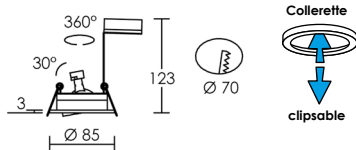

TIPO R 12

Corps aluminium. Orientable.

	QR-CB 51 (MR16)				
	12V	IP20	IK02	850°	

P (w)	Douille	Couleur	Code sans lampe
50	GU5,3	blanc	4131
50	GU5,3	alu. brossé	4132

TIPO C 12

Corps aluminium. Orientable.

	QR-CB 51 (MR16)				
	12V	IP20	IK02	850°	

P (w)	Douille	Couleur	Code sans lampe
50	GU5,3	blanc	4133
50	GU5,3	alu. brossé	4134

ENCASTRÉ