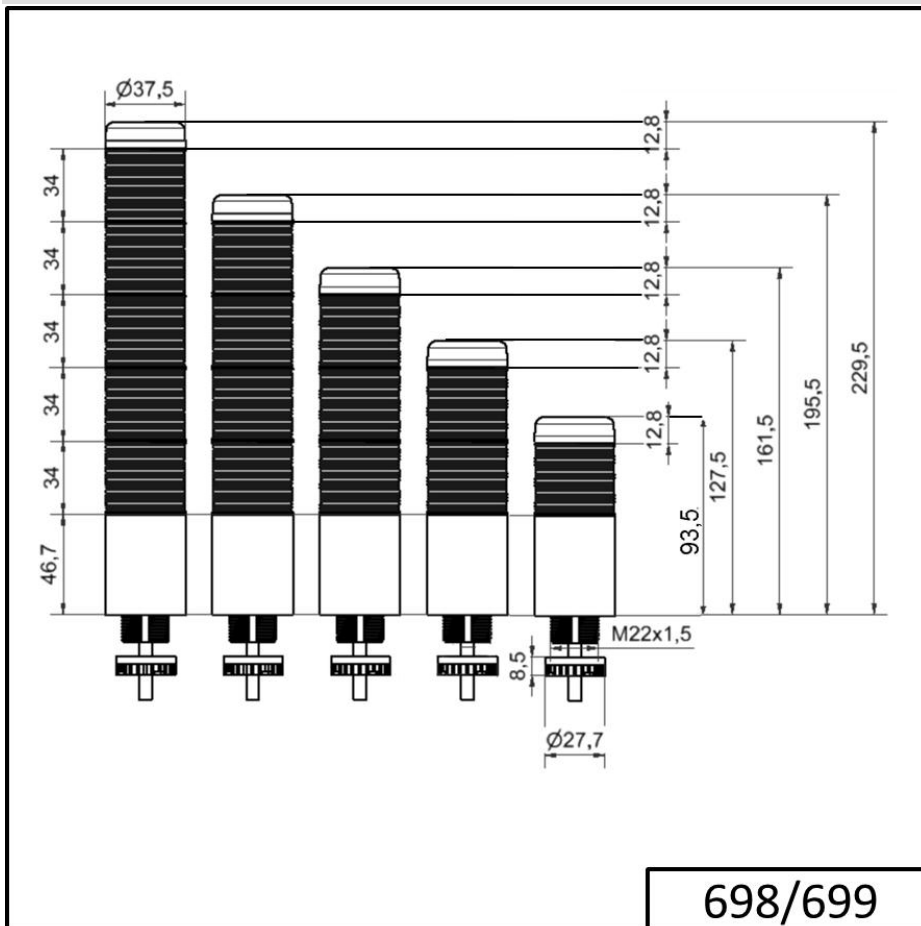

Colonnes lumineuses monobloc / KOMPAKT 37

K37 fiche EM pulsé 24VAC/DC BU/GN/YE/RD

DESSIN

! Pour plus d'informations sur l'installation et le montage, reportez-vous au guide d'utilisation approprié sur www.werma.com. Cette copie imprimée est pour information seulement et est sujette à modification.