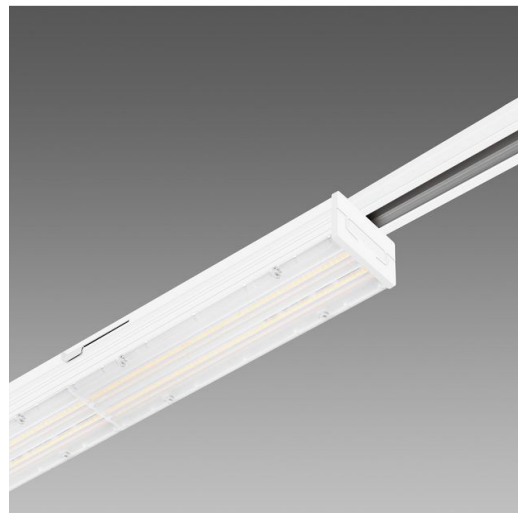

Techno Track 4 - asymétrique 20°

Code: 22300511-39

INFORMATIONS GÉNÉRALES

Article	Techno Track 4 - asymétrique 20°
Code	22300511-39

DIMENSIONS ET POIDS

Longueur (mm)	1180 mm
Largeur (mm)	68 mm
Hauteur (mm)	62 mm
Poids (Kg)	0.83 kg

CARACTÉRISTIQUES ÉLECTRIQUES ET CONTRÔLES

Tension (V)	230 V
Fréquence (Hz)	50 Hz
Alimentation	CLD
Facteur de puissance	>0.9
Classe d'isolation	Classe I
Contrôle et réglage	Aucun

Techno Track est un nouveau système modulaire installable directement sur rail de manière simple, mais surtout sûre, parce que la fixation est garantie par un blocage mécanique de sécurité. Techno Track englobe une grande variété d'optiques à LED de dernière génération qui en font le produit parfait pour remplir les différents critères d'éclairage dans les boutiques et les commerces de détail.

Le luminaire se clipse directement et simplement sur le rail. L'installation est sûre, parce que la fixation est garantie par un blocage mécanique de sécurité. L'adaptateur est fait pour assurer non seulement la fixation, mais aussi le raccordement électrique. Il permet d'installer Techno Track sur des rails électrifiés. La construction particulière de l'adaptateur permet d'installer les modules parfaitement l'un à côté de l'autre, parce qu'il ne présente aucune irrégularité latérale. Cette configuration permet d'intervenir individuellement sur chaque module et elle garantit un effet final de « lumière continue ».

CARACTÉRISTIQUES MÉCANIQUES

Résistance aux chocs mécaniques (IK)	IK07
IP	40

Techno Track 4 - asymétrique 20°

Code: 22300511-39

MATÉRIAUX ET COULEURS

Corps	aluminium extrudé avec capuchons embouts.
Optique	PMMA haute performance avec facteur d'éblouissement très faible.
Peinture	poudre à base de résine époxy-polyester résistante aux rayons UV.
Couleur	Blanc
Matériel	adaptateur universel.
Avertissements	Version avec adaptateur universel utilisable sur rail Omnitrack à commander séparément