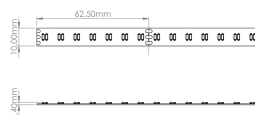

### Caractéristiques techniques

LARGEUR	10mm
PUISSANCE MAXIMALE	12W/m
POIDS	27g/m
LONGUEUR MAXIMALE	5m
SÉCABILITÉ	6,25cm
HAUTEUR	1,4mm
CONDITIONNEMENT	1 pièce

## Références

NOM COMMERCIAL RÉF. CONSTRUCTEUR	LONGUEUR	TEINTE	FLUX	EFFICACITÉ LUMINEUSE	CLASSE ÉNERGÉTIQUE
<b>LR7390-IP20-24-5BL2545</b> ENG0100100000212	5m	2500°K-4500°K	BL25: 610lm/m BL45: 705lm/m	≥50Lm/W	G
<b>LR7390-IP20-24-5BL2560</b> ENG0100100000213	5m	2500°K-6000°K	BL25: 610lm/m BL60: 650lm/m	≥50Lm/W	G
<b>LR7390-IP20-24SPBL2545</b> ENG0110100000157	Sur mesure	2500°K-4500°K	BL25: 610lm/m BL45: 705lm/m	≥50Lm/W	G
<b>LR7390-IP20-24SPBL2560</b> ENG0110100000158	Sur mesure	2500°K-6000°K	BL25: 610lm/m BL60: 650lm/m	≥50Lm/W	G