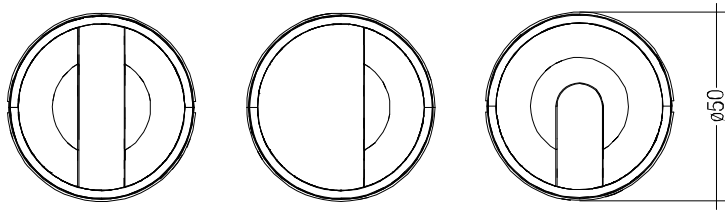

**Description du produit**

- \_ Kit d'ombrage composé de trois types de lentilles différents
- \_ Les différents couvercles pour le MSensor G3 30 PIR 16DPI WH, basicDIM ILD G2 et basicDIM ILD permettent de réduire la largeur de détection dans les couloirs
- \_ Ces couvercles pour la face avant du capteur peuvent à tout moment être placés ou ôtés sans ouvrir le luminaire
- \_ Afin de fournir un maximum de flexibilités, ces couvercles peuvent être placés dans toutes les directions à 0°, 90°, 180° et 270°

**Site web**

<http://www.zumtobel.com/28001659>

**Données de commande**

Type	Référence	Emballage carton	Poids par pièce
ACU SHADING ENTRY 16DPI highbay	28001659	500 pièce/pièces	0,003 kg