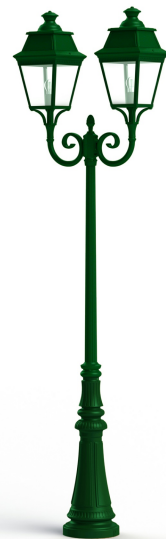

Avenue 3

catalogue 2020 p. 258

réf. 103032067

EAN. 3663660193801

Modèle 8

Données techniques

Tension nominale	200 à 240 - 50/60Hz
Plage de tension d'entrée	230 - 250 V AC
Driver output	-
Alimentation output	-
Classe	1
IP	44
IK	-
Diffuseur	Verre clair
Paralume	-
Source	E27
Température de couleur réelle	-
Flux total sortant	- lm
Consommation totale	- W
Classe énergétique	Classe de la lampe (non fournie)
Efficacité lumineuse	-
IRC	-
SDCM	-
Espacement conseillé	7 m
(PMR Emoy - 20 lux)	
Hauteur de placement	2,5 m
Largeur du placement	2,5 m
	
Optique	-
Dimmable	-
Ta	-
Durée de vie LED	-
Plage de température ambiante	-10 ~50°C
UGR	-
ULR	-
Distorsion harmonique THDI	-
Fixation	Tige de scellement sur demande
Détection	Non
Avec prise IP55	Non

[Notice d'installation à télécharger](#)

Avenue 3

catalogue 2020 p. 258

réf. 103032067

EAN. 3663660193801

Modèle 8

Matières et finitions

Matières	aluminium
Couleur	Vert sapin - 067 - RAL 6009