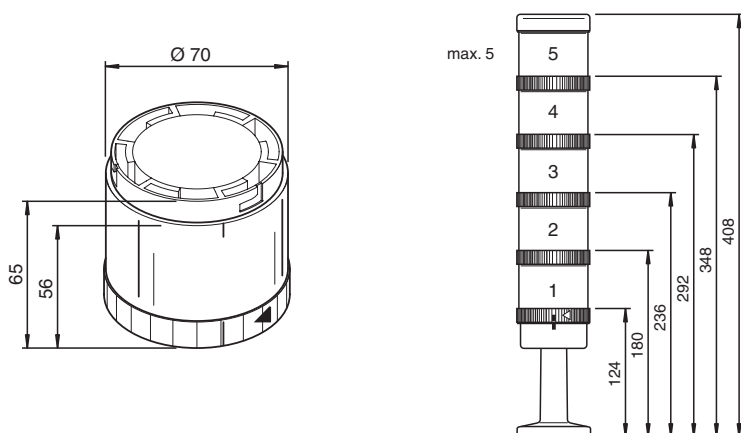

Élément d'éclairage du voyant de pile allumé en permanence

VAZ-LAMP-70MM-YE

- Conception modulaire
- Combinaison flexible d'éléments de signaux
- Système à baïonnette pour montage et démontage simple
- 70-mm-series

Elément de tour de signalisation allumé en permanence, jaune

Fonction

L'élément s'allume en utilisant une ampoule à incandescence à faible coût. Il a été conçu et testé conformément à la norme EN 60947-5-1. Il est disponible dans une variété de couleurs et est facile à mettre en place dans l'élément de connexion correspondant au moyen d'un système à baïonnette. La conception modulaire permet à l'utilisateur de définir différentes combinaisons et réduit les coûts de fonctionnement et de stockage.

Dimensions

Données techniques

Caractéristiques générales

numéro de fichier UL	E223176
Couleur	jaune

Caractéristiques électriques

Tension assignée d'emploi	U_e	24 V C.A./C.C.
Courant assigné d'emploi	I_e	en fonction de la source d'éclairage
Classe de protection		III
Ampoule		24 V / max. 7 W support BA15D