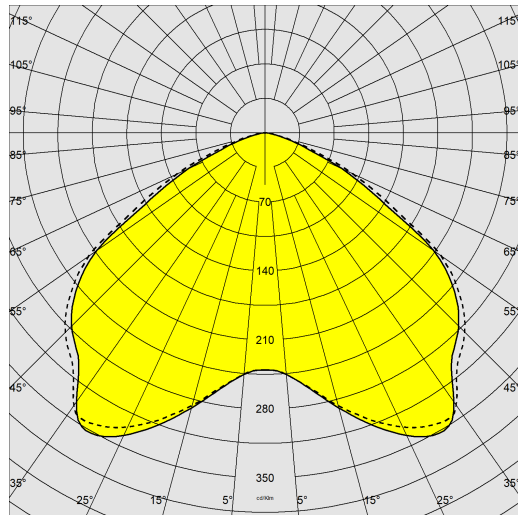

## DIMENSIONS ET POIDS

Longueur (mm)	568 mm
Largeur (mm)	333 mm
Hauteur (mm)	90 mm
Poids (Kg)	8 kg

### DONNÉES PHOTOMÉTRIQUES

Type distribution	Symétrique faisceau extensif
Source lumineuse	LED
CRI	80
Flux lumineux (sortant) (lm)	18898 lm
Puissance absorbée (totale) (W)	102 W
CCT	4000 K
Efficacité lumineuse (lm/W)	185 lm/W
Low Flicker	luminaire avec flicker très limité : lumière uniforme pour une plus grande sécurité visuelle.
Correspondance des couleurs	SDCM4
Maintien du flux lumineux LED	80000 hr, L 80, B 20