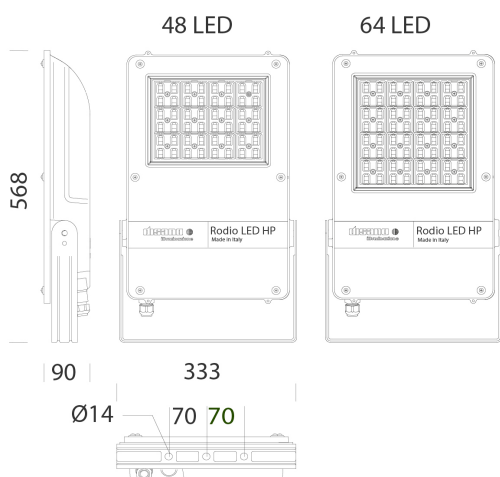

1891 - Rodio HE - symétrique extensif

Code: 414737-00

MATÉRIAUX ET COULEURS

TÉLÉCHARGEMENT

MONTAGES

[InstructionsMontage Rodio 03-23.pdf](#)

DESSINS

[DessinTechnique 1887-88-91.dxf](#)

Corps	aluminium moulé sous pression avec ailettes de refroidissement incorporées dans le capot.
Optique	PMMA haute performance, résistant à haute température et au rayonnement UV.
Diffuseur	verre trempé épaisseur 5 mm résistant aux chocs thermiques et mécaniques (NF EN 12150-1/2001).
Dissipateur	le système de dissipation thermique a été tout spécialement mis au point pour faire fonctionner les LED à des bonnes températures, afin de garantir un rendement/une performance excellent/e et une longue durée de vie.
Peinture	phase de prétraitement superficiel du métal, couche de peinture poudre polyester résistante à la corrosion et au brouillard salin, stabilisée aux rayons UV.
Peinture spéciale (SUR DEMANDE)	- peinture NF EN ISO 9227 (Essais de corrosion en atmosphères artificielles, pour atmosphères agressives) -traitement de revêtement conforme -38 à haute résistance chimique pour applications avec forte concentration de chlore
Couleur	Graphite
Matériel	-étrier en acier galvanisé peint. -connectique rapide IP68. -protection conforme NF EN 61547 contre les surtensions. -soupape anticondensation. -joint en caoutchouc silicone -vis extérieures en acier inox

NORMES ET CONFORMITÉ

Classe de sécurité photobiologique	RG0 Ethr
Marquages et essais	CE, ENEC
Normes de référence	NF EN 60598-1. Degré de protection selon la norme NF EN 60529.
Étiquette-énergie	C

ÉQUIPEMENT

Sur demande	- protection jusqu'à 10kV - Minuit virtuel (sous-code -30) - LED ambre (sous-code -73 - 2 200K) - gestion centralisée du luminaire ou gestion par cellules de présence/lumineuse extérieures. version spéciale (avec traitement de revêtement conforme sous-code -38) à haute résistance chimique pour applications avec forte concentration de chlore.

GARANTIE

Garantie après-vente	5 yr