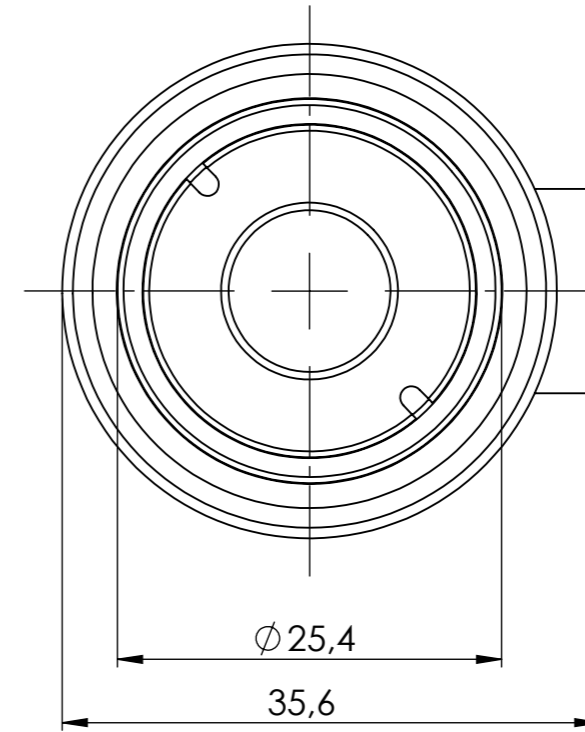

Rechts / Right

Vorne / Front

Oben / Top

Alle Bemessungswerte sind in Millimeter (mm) angegeben
All dimensions are in millimeters (mm)

SIEMENS

6GF35408EA010LLO_001

Format / Size: A3

Blatt / Sheet: 1 / 1

Masstab / Scale: 2:1