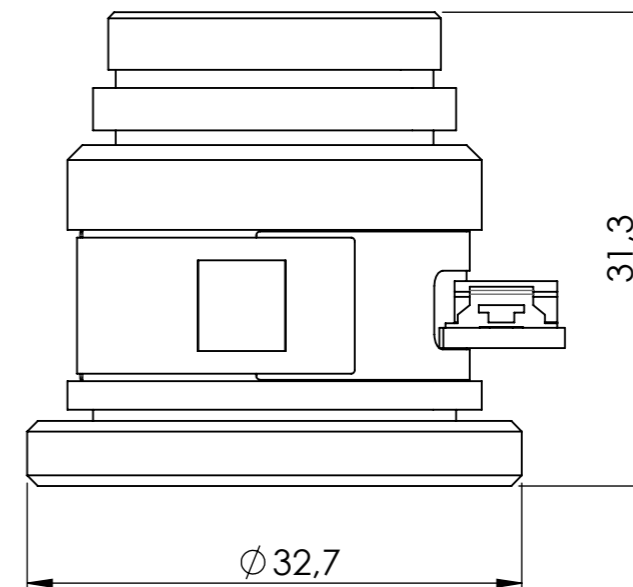

Rechts / Right

Vorne / Front

Oben / Top

Alle Bemessungswerte sind in Millimeter (mm) angegeben
All dimensions are in millimeters (mm)

SIEMENS

6GF35408EA010LLO_001

Format / Size: A3

Blatt / Sheet: 1 / 1

Masstab / Scale: 2:1