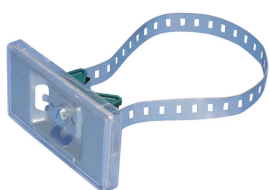

SYSTÈME DE SUPPORT POUR PANCARTE ESS-UHS AVEC SANGLE

CATALOG NUMBER

ESSUHS

FEATURES

Livré avec un couvercle en plastique et une sangle en acier galvanisé

For tubes up to 2 1/2" (63.5 mm)

CARACTÉRISTIQUES DU PRODUIT

Article Number: 599500

Material: Steel; Polycarbonate

Finish: Prégalvanisé

Screw Diameter: M8

Diameter: 76-mm max

Height: 55-mm

Width: 105-mm

A: 11-mm