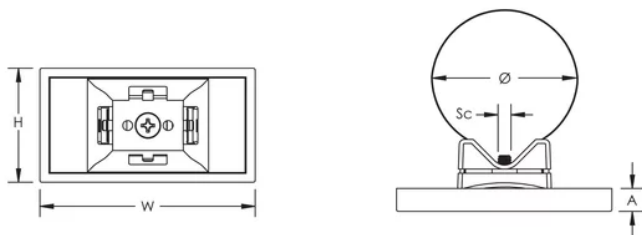

DIAGRAMS

AVERTISSEMENT

Les produits nVent doivent être installés et utilisés conformément aux consignes figurant dans les fiches d'instructions et les documents de formation des produits nVent. Les fiches d'instructions sont disponibles à l'adresse suivante: www.nvent.com et auprès de votre représentant du service client nVent. Une mauvaise installation, une utilisation incorrecte, une application erronée ou toute autre forme de non-respect scrupuleux des instructions et avertissements de nVent peuvent entraîner un dysfonctionnement du produit, des dommages matériels, des lésions corporelles graves et le décès et/ou annuler votre garantie.

Amérique du Nord

+1.800.753.9221

Option 1 – Customer Care

Option 2 – Technical Support

Europe

Netherlands:

+31 800-0200135

France:

+33 800 901 793

Europe

Germany:

800 1890272

Other Countries:

+31 13 5835404

APAC

Shanghai:

+ 86 21 2412 1618/19

Sydney:

+61 2 9751 8500

Our powerful portfolio of brands:
nVent.com **CADDY ERICO HOFFMAN RAYCHEM SCHROFF**
TRACER