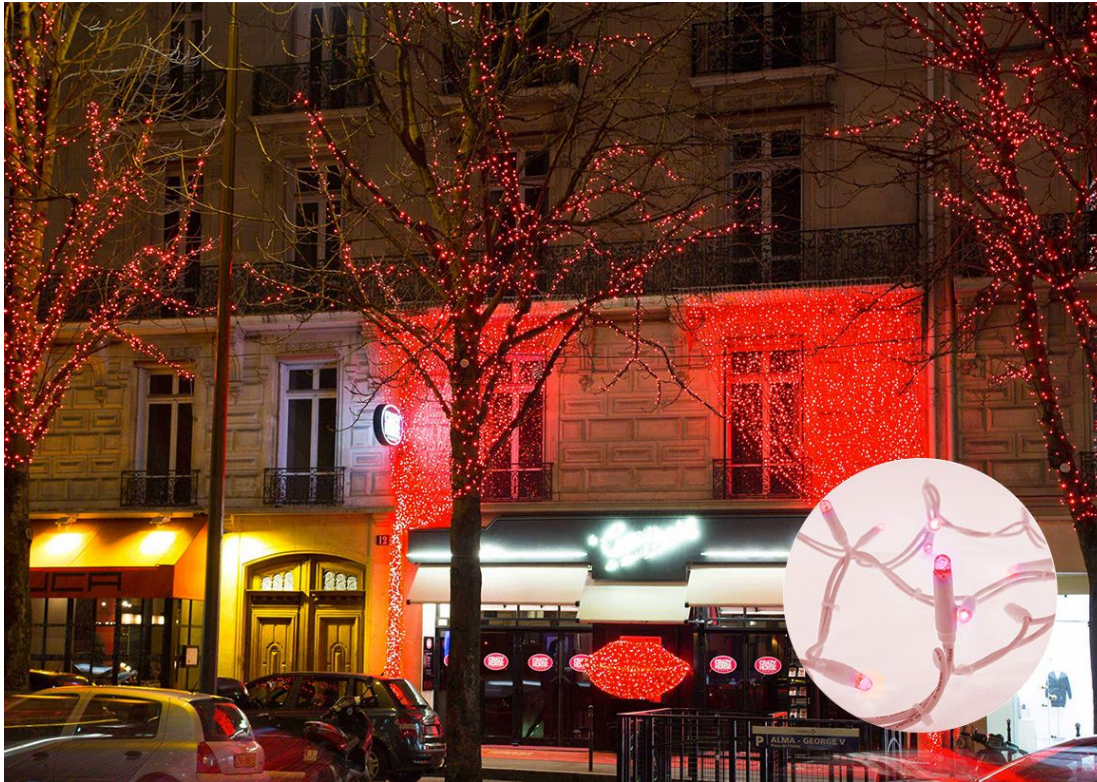

JOYLIGHT® led + flash-230V-2m x 5m

25CRFX

Animations : FLASHY

Bilan énergétique

Bilan Carbone : 31.5 kg eqCO2

Type d'article	Guirlandes professionnelles...
Dimensions (m)	l: 2.00 h: 5.00
Tension guirlandes (V)	230
Puissance (W)	55
Alimentation	Standard
Poids (kg)	6.2
Nb fixations	-
Nb pts lum. / Lumens	990 / 3207.6 lumens
Ratio Nb points lumineux / Puissance	18
Classe électrique	2
Indice d'étanchéité IP	IP66
Couleur dominante	Rouge
Materiau structure	Aluminium