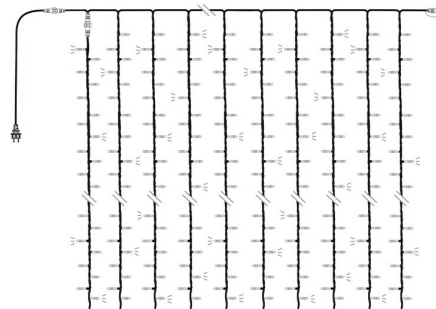

JOYLIGHT® led + flash-230V-2m x 5m

25CRFX

Animations : FLASHY

Bilan énergétique

Bilan Carbone : 31.5 kg eqCO2

Type d'article	Guirlandes professionnelles...
Dimensions (m)	l: 2.00 h: 5.00
Tension guirlandes (V)	230
Puissance (W)	55
Alimentation	Standard
Poids (kg)	6.2
Nb fixations	-
Nb pts lum. / Lumens	990 / 3207.6 lumens
Ratio Nb points lumineux / Puissance	18
Classe électrique	2
Indice d'étanchéité IP	IP66
Couleur dominante	Rouge
Materiau structure	Aluminium