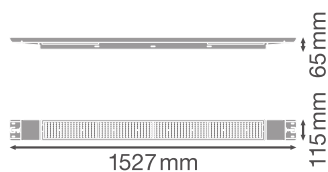

Caractéristiques du produit

- Flux lumineux et angle de faisceau différents pour des hauteurs de montage de ~ 4 m à ~ 10 m en 4000 K
- Câble de câblage traversant déjà installé
- Longue durée de vie (L80/B10) : jusqu'à 100 000 h
- Haute homogénéité de la teinte : ≤ 3 SDCM

DONNÉES TECHNIQUES

DONNÉES ÉLECTRIQUES

Puissance nominale	105 W
Tension nominale	220...240 V
Fréquence du réseau	50...60 Hz
Intensité nominale	450 mA
Courant d'appel	35.35 A
Durée courant appel T sub h50 / sub	420 µs
Max. de luminaires par disjoncteur C10 A	18
Facteur de puissance λ	$\geq 0,90$
Distorsion harmonique totale	$\leq 20 \%$
Classe de protection	I
Mode d'opération	Alimentation électronique
Max. number of luminaires per miniature circuit breaker C16	18
Max. number of luminaires per miniature circuit breaker B16	10

Données photométriques

Flux lumineux	16800 lm
Efficacité lumineuse	160 lm/W
Temp. de couleur	4000 K
Teinte de couleur (désignation)	Blanc froid
Ra Indice de rendu des couleurs	≥ 80
Ecart-type de correspondance de couleur	< 3 sdc
Sans scintillement	Oui
Groupe de sécurité photobiologique EN62778	RG1
Groupe de sécurité photobiologique EN62471	RG1
Angle de rayonnement	90 °
1	

DIMENSIONS ET POIDS

Longueur	1527 mm
Largeur	115,00 mm
Hauteur	65,00 mm
Poids du produit	4450,00 g

Matériau & couleurs

Couleur du produit	Blanc
Couleur du teinte	Blanc
Matériau de corps	Acier
Test au fil incand. selon CEI 60695-2-12	650 °C
Teneur en mercure	0.0 mg