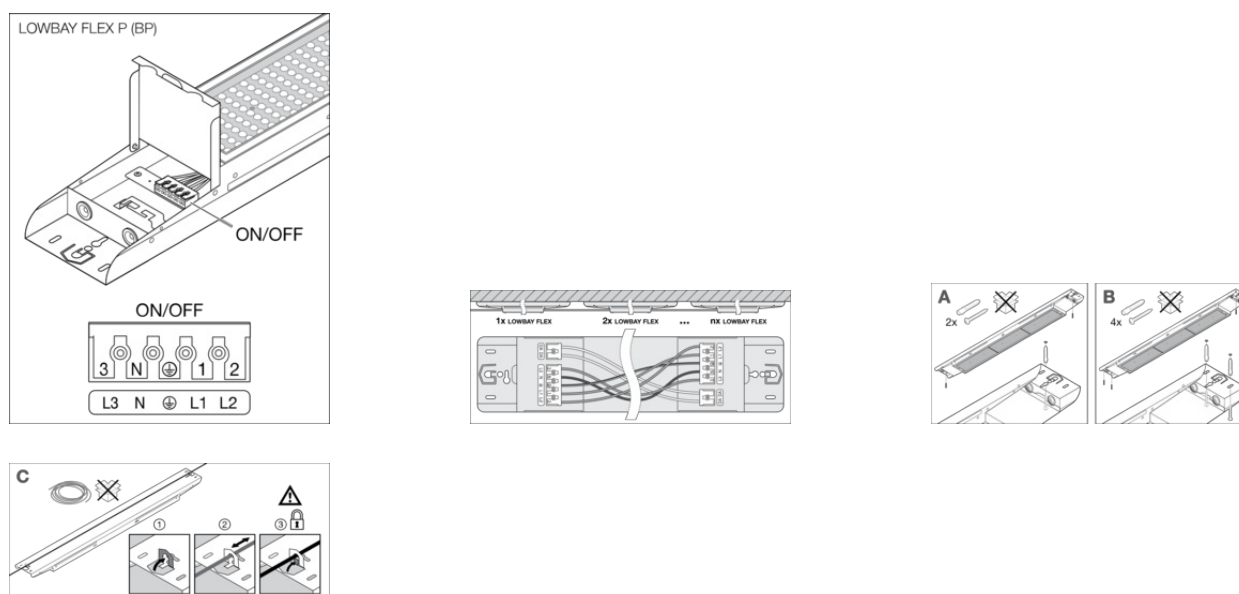

Fichiers CAD/BIM

BIM_Revit_3D

CAD_STEP_3D

Textes pour appels d'offres

Offres

DONNÉES LOGISTIQUES

Code produit	Unité d'emballage (Pièces/Unité)	Dimensions (longueur x largeur x hauteur)	Poids approximatif	Volume
4058075676268	Etui carton fermé 1	76 mm x 1,535 mm x 123 mm	5056.00 g	14.35 dm³
4058075676275	Carton de regroupement 3	1,555 mm x 250 mm x 156 mm	16523.00 g	60.65 dm³

Le code produit mentionné décrit la petite quantité d'unité qui peut être commandée. Une unité peut contenir un ou plusieurs produits. Lorsque vous passez la commande, merci de bien vouloir entrer une unité ou un multiple d'une unité.

DÉTAILS COMPLÉMENTAIRES

Références / Liens

– Plus d'informations sur la garantie sous www.ledvance.fr/garantie