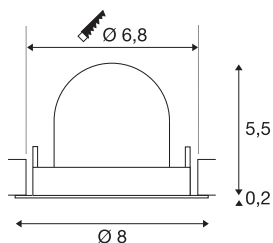

## INFORMATIONS TECHNIQUES

Réf.	1005828
Nombre de sorties lumineuses différentes	1
Orientable ou inclinable	Dispositif rotatif et pivotant
Montage	Encastrement
Détails de montage	Plafond
Courant / tension secondaire	200 mA
Classe de protection	III
Puissance en watts	7 W
Lumen	640 lm
Température de couleur	2700 Kelvin
Angle de rayonnement	55 °
Coloris	blanc
IRC	90
UGR ≤	25
Données LXXBXX	L80B50
Durée de vie	50000 h
Risk Group	1
Hauteur	5.7 cm
Diamètre	8 cm
Poids net	0.13 kg
Poids brut	0.15 kg
Forme de découpe	rond

Profondeur d'encastrement	8 cm
Diamètre d'encastrement	6.8 cm
Page du BIG WHITE	49