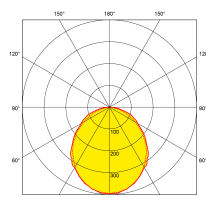

Courbe polaire