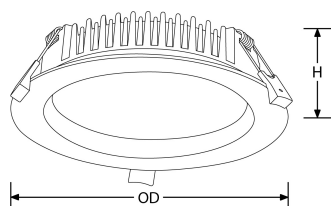

Bluetooth

fonctionne sur
contrôle

Description:

Lumi-Fit™ Downlight LED 18W Gradable

La gamme de downlights gradables Lumi-Fit™ offre jusqu' à 106 lm/W d'efficacité. Livré avec un driver déporté, il est équipé d'un diffuseur acrylique opale pour une distribution de lumière uniforme sans éblouissement. Grâce à ses multiples puissances et dimensions, cette gamme répond aux besoins d'innombrables nouvelles applications tertiaires ou commerciales en offrant une équivalence fiable à la plupart des encastrés fluorescents traditionnels.

Code	Puissance	lm	Couleur	Faisceau	Type produit	Finition
EN-DDLH818/30	18	1600	3000	100	Triac Gradable	Blanc
EN-DDLH818/40	18	1900	4000	100	Triac Gradable	Blanc mat
EN-DDLH818DA/30	18	1600	3000	100	DALI Gradable	Blanc
EN-DDLH818DA/40	18	1900	4000	100	DALI Gradable	Blanc mat
EN-DDLH818V/40	18	1900	4000	100	Gratiation 1-10V	Blanc mat

Schéma

Courbe polaire

Couleur

Matt White