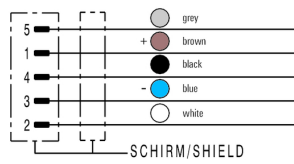

Fiche de données

SAIE-M12S-5S0.5U HW

Weidmüller Interface GmbH & Co. KG
Klingenbergstraße 26
D-32758 Detmold
Germany

www.weidmueller.com

Dessins

Schéma