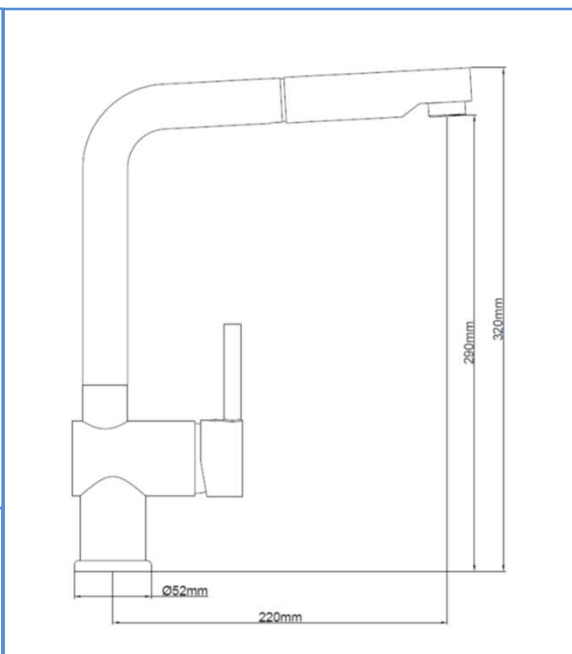

famille	CUISINE
type	mitigeur EVIER
série	TANER
code	TAN11NX

TheWa[®]
 PROFESSIONAL
 by 

couleur	Nickel « type Inox »
bec	Tube mobile avec douchette extractible 1 jet
aérateur	douchette 1 jet
fixation	Ecrou central à serrage rapide + plaque de renfort
flexibles raccord.	2 flexibles inox
basette	embase Ø52mm
poids	1,5kg
flexible douchette	flexible double agrafage 1jet – longueur totale 150cm

cartouche	Ø40mm
NF	-
ACS	oui
ECAU	-
éco. d'eau	aérateur avec réducteur
éco. d'énergie	-

gencod	3 52383 010579 2	box	boîte THEWA
garantie	5 ans	masterbox	unités
		MAJ	septembre 2020

THEWA est un département de THERMADOR : 1 seule commande – 1 seul franco – 1 seule livraison
THERMADOR