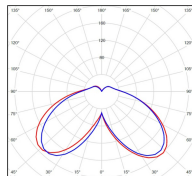

## Données techniques

Tension nominale	230V AC
Plage de tension d'entrée	120 - 277 V AC
Driver output	-
Alimentation output	-
Classe	1
IP	65
IK	-
Diffuseur	PMMA opale
Paralume	-
Source	Module LED intégré
Température de couleur réelle	3000°K warm white
Flux total sortant	5868 lm
Consommation totale	75 W
Classe énergétique	A++ / A
Efficacité lumineuse	78
IRC	82
SDCM	-
Espacement conseillé	15 m
(PMR Emoy - 20 lux)	
Hauteur de placement	4,5 m
Largeur du placement	4,5 m
Optique	-
Dimmable	Non
Ta	-
Durée de vie LED	50000 h (L90/B50)
Plage de température ambiante	-10 ~50°C
UGR	-
ULR	-
Groupe de risque photobiologique	IEC/EN 62471
Distorsion harmonique THDI	-
Fixation	Tige de scellement sur demande
Détection	Non
Avec prise IP55	Non