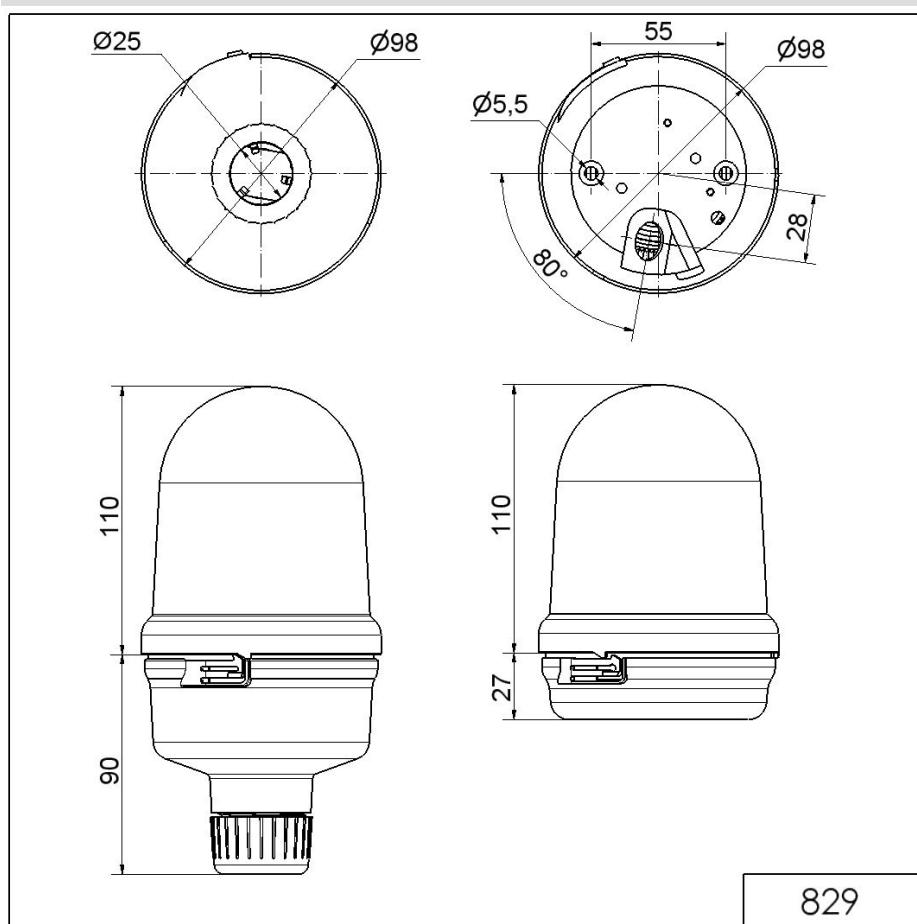

Midi Feux sur fond plat / LED Permanent-/ Blink-/ Flash-/ Revolving Light 829

Feu permanent DEL RM 230VAC BU

WEEE	Oui
Conformité Directive ATEX	Non
Conformité CCC	Oui
Conformité UL	cULus
UL Type Rating	Type 12
Conformité FCC	Non
Conformité IC	Non
Certificat EAC disponible	Oui
Conformité UKCA (Importateur)	Oui (WERMA (UK) Ltd.)
Conformité AS-I	Non
Approbation de l'OACI	Non
Conformité DNV	Non
Conformité RoHS CN	Non
Conformité à Vds	Non

DESSIN

Pour plus d'informations sur l'installation et le montage, reportez-vous au guide d'utilisation approprié sur www.werma.com. Cette copie imprimée est pour information seulement et est sujette à modification.