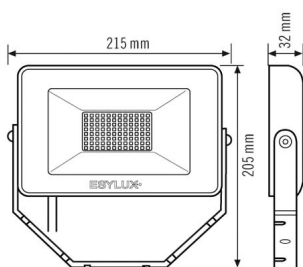

BOÎTIER

Dimensions	Longueur 215 mm x Largeur 205 mm x Hauteur/profondeur 32 mm
Poids	849 g
Matériau	Aluminium et plastique résistant aux UV
Indice de protection	IP65
Température ambiante admissible	-25 °C...+40 °C
Couleur	noir, similaire à RAL 9005
Essai au fil incandescent selon IEC 60695-2-10	650 °C

Dimensions

Diffusion de la lumière

Schéma électrique

Raccordement standard

Description détaillée du produit

- Le projecteur compact OFL BASIC est conçu pour un éclairage peu encombrant des voies de circulation, garages ou places ou l'éclairage de façades et panneaux publicitaires.
- Projecteur à LED avec boîtier en aluminium compact pour installation discrète, noir.
- Puissance lumineuse 30 W et couleur de la lumière 4 000 K (blanc neutre).
- Très bonne efficacité lumineuse d'env. 100 lm/W