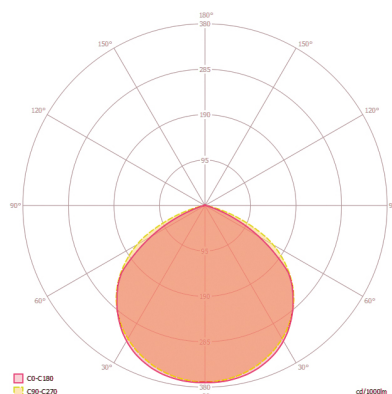

Dimensions

Diffusion de la lumière

Schéma électrique

Raccordement standard

Description détaillée du produit

- Le projecteur compact OFL BASIC est conçu pour un éclairage peu encombrant des voies de circulation, garages ou places ou l'éclairage de façades et panneaux publicitaires.
- Projecteur à LED avec boîtier en aluminium compact pour installation discrète, noir.
- Puissance lumineuse 30 W et couleur de la lumière 4 000 K (blanc neutre).
- Très bonne efficacité lumineuse d'env. 100 lm/W