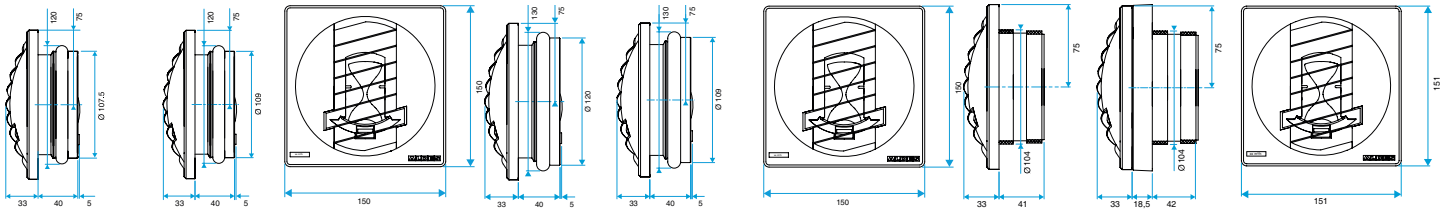

### Données dimensionnelles

Références	H (mm)	L (mm)	Ø raccordement (mm)
11019147	150	33	116

BAP COLOR D116

BAP COLOR D125

BAP COLOR D100

BAP COLOR D0