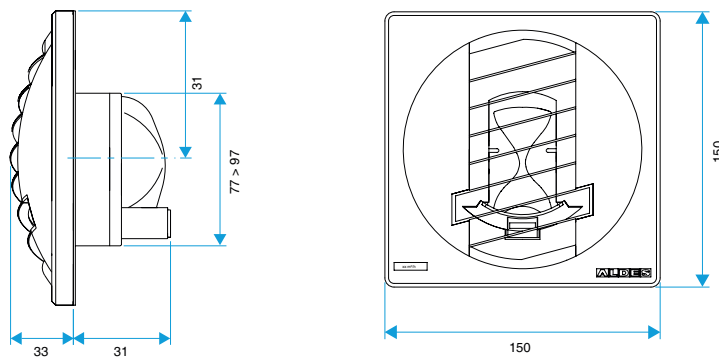

### Données dimensionnelles

Références	H (mm)	L (mm)	Ø raccordement (mm)
11019147	150	33	116

BAP COLOR D116

BAP COLOR D125

BAP COLOR D100

BAP COLOR D0