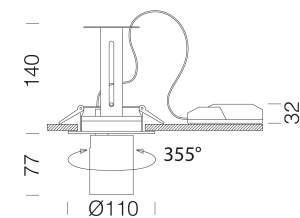

Asso C - Small downlight

Code: 22043532-6841

MATÉRIAUX ET COULEURS

Corps	aluminium moulé sous pression avec ressorts pour encastrément.
Optique	aluminium glacé haute performance, anti-éblouissement.
Peinture	poudre à base de résine époxy-polyester résistante aux rayons UV.
Couleur	Noir
Matériel	ressorts de fixation au faux-plafond en fil d'acier galvanisé.

NORMES ET CONFORMITÉ

Classe de sécurité photobiologique	RG0
Marquages et essais	CE
Normes de référence	NF EN 60598-1. Degré de protection selon la norme NF EN 60529.

GARANTIE

Garantie après-vente	2 yr