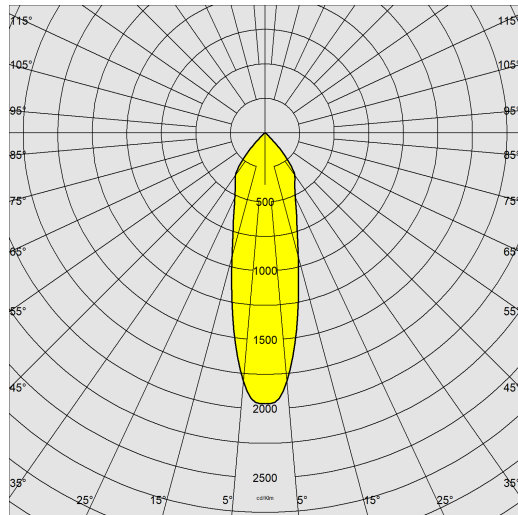

Asso C - Small downlight

Code: 22043532-6841

DONNÉES PHOTOMÉTRIQUES

Source lumineuse	LED COB
CRI	>80
Flux lumineux (sortant) (lm)	1571 lm
Puissance absorbée (totale) (W)	14 W
CCT	4000 K
Efficacité lumineuse (lm/W)	112 lm/W
Low Flicker	luminaire avec flicker très limité : lumière uniforme pour une plus grande sécurité visuelle.
Angle faisceaux lumineux (°)	28 °
Maintien du flux lumineux LED	50000 hr, L 80, B 20

CARACTÉRISTIQUES MÉCANIQUES

Résistance aux chocs mécaniques (IK)	IK07
IP	20

Asso C - Small downlight

Code: 22043532-6841

MATÉRIAUX ET COULEURS

Corps	aluminium moulé sous pression avec ressorts pour encastrément.
Optique	aluminium glacé haute performance, anti-éblouissement.
Peinture	poudre à base de résine époxy-polyester résistante aux rayons UV.
Couleur	Noir
Matériel	ressorts de fixation au faux-plafond en fil d'acier galvanisé.