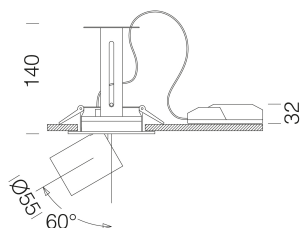

Asso C - Small downlight

Code: 22043532-6841

MATÉRIAUX ET COULEURS

Corps	aluminium moulé sous pression avec ressorts pour encastrément.
Optique	aluminium glacé haute performance, anti-éblouissement.
Peinture	poudre à base de résine époxy-polyester résistante aux rayons UV.
Couleur	Noir
Matériel	ressorts de fixation au faux-plafond en fil d'acier galvanisé.

NORMES ET CONFORMITÉ

Classe de sécurité photobiologique	RG0
Marquages et essais	CE
Normes de référence	NF EN 60598-1. Degré de protection selon la norme NF EN 60529.

GARANTIE

Garantie après-vente	2 yr