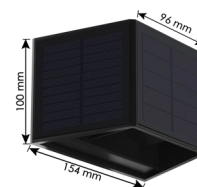

Inclus

- 1 applique
- 1 gabarit perçage
- 1 manuel d'utilisation
- 2 chevilles
- 2 vis