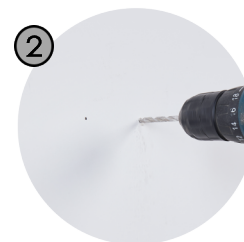

Installation