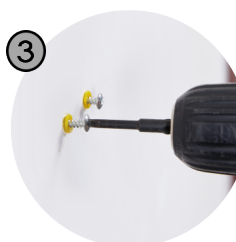

Installation