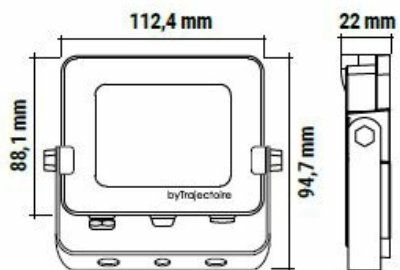

PLAN

AMBIANCE