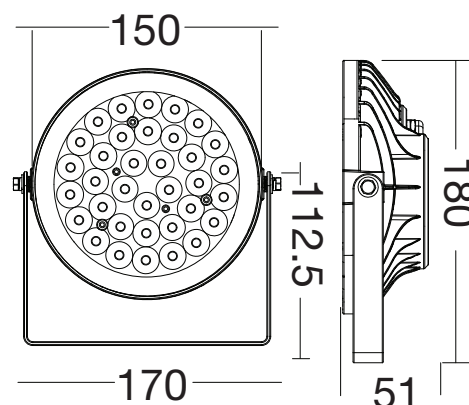

### PROJECTEUR EXTERIEUR LED - 230V - IP66 15W - RGB + BLANC (2700K à 6500K)

Produit équipé de la fonction retransmission des signaux 4 zones de la télécommande à maximum 30m, y compris lorsqu'une zone est éteinte par la télécommande.

### Ref. 80106

Produit : Projecteur LED  
(télécommande NON fournie)  
Finition extérieure : Noir  
**Flux sortant : 1500 lm**  
Puissance absorbée : 15W  
Température couleur : RGB + Blanc (2700K à 6500K)  
**Dimmable : Oui avec télécommande**  
Dimensions (L x l x H) : 180 x 170 x 51 mm  
Longueur du câble : 90cm 3G 1,0 mm<sup>2</sup>  
Emballage : Boite  
EAN : 3701124418968  
**+ Valve anti condensation**

### Dimensions