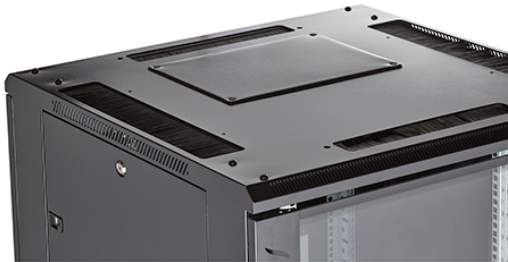

Environ CR600 Baie 29U 600x1000 mm Porte en Verre (A) Porte en Acier (F), Deux Panneaux, Pas de...

Référence du produit: 542-29610-GSBN-BK

excel
without compromise.

Images du produit

Four-way brush entry roof panel