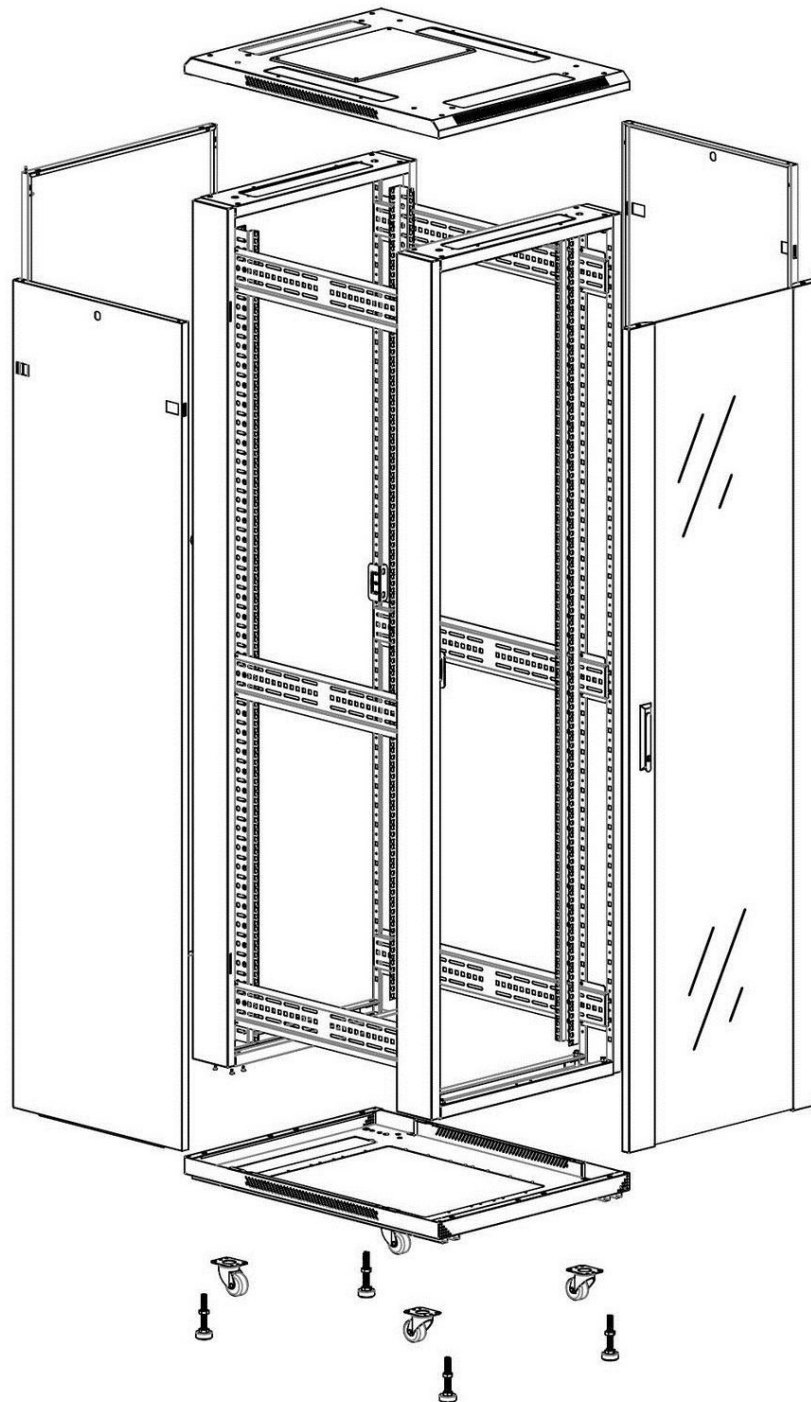

Environ CR600 Baie 29U 600x1000 mm Porte en Verre (A) Porte en Acier (F), Deux Panneaux, Pas de...

Référence du produit: 542-29610-GSBN-BK

excel
without compromise.

Vue éclatée