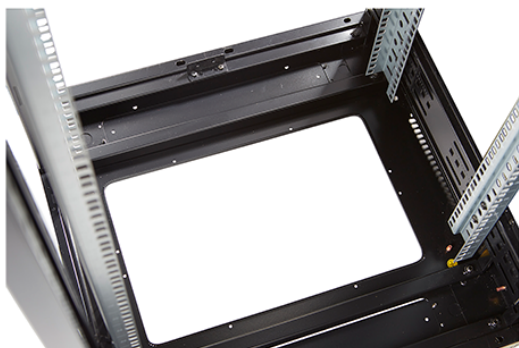

### Images du produit

Four-way brush entry roof panel

Quick-slam latch side panels

Swing handle glass front door

Steel rear door

Large base entry

U height profile markings

Environ CR600 Baie 29U 600x1000 mm Porte en Verre (A) Porte en Acier (F), Deux Panneaux, Pas de...