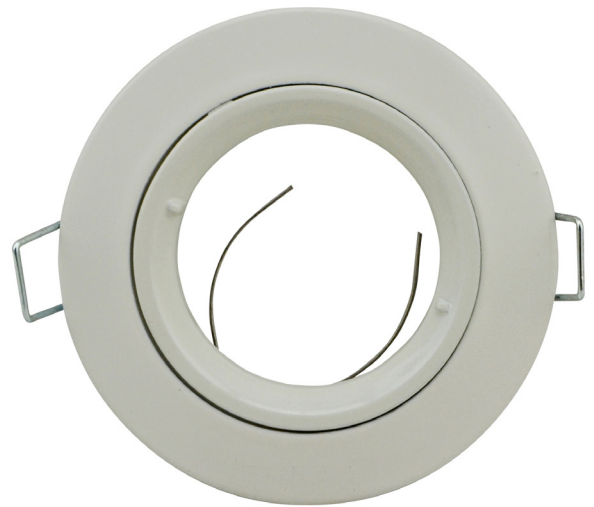

TEMPETE 2

Encastré fixe rond en aluminium. Changement rapide de la lampe par 1/4 de tour sans démontage du spot.

Blanc
réf. 004531

Noir
réf. 004532

Gris
réf. 004533

Nickel
réf. 004534

Chromé
réf. 004535

Doré
réf. 004536

Commander la douille séparément : réf. 004562 (GU10), 004563 (GU5,3 douille seule) ou 004564 (GU5,3 + convertisseur).

REF	Coloris	Encastrément
004531	Blanc	Ø73 mm
004532	Noir	Ø73 mm
004533	Gris	Ø73 mm
004534	Nickel satiné	Ø73 mm
004535	Chromé	Ø73 mm
004536	Doré	Ø73 mm