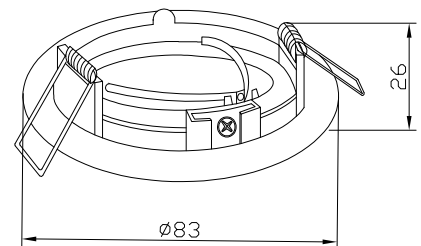

TEMPETE 2

Encastré fixe rond en aluminium. Changement rapide de la lampe par 1/4 de tour sans démontage du spot.

Blanc
réf. 004531

Noir
réf. 004532

Gris
réf. 004533

Nickel
réf. 004534

Chromé
réf. 004535

Doré
réf. 004536

Commander la douille séparément : réf. 004562 (GU10), 004563 (GU5,3 douille seule) ou 004564 (GU5,3 + convertisseur).

REF	Coloris	Encastrément
004531	Blanc	Ø73 mm
004532	Noir	Ø73 mm
004533	Gris	Ø73 mm
004534	Nickel satiné	Ø73 mm
004535	Chromé	Ø73 mm
004536	Doré	Ø73 mm