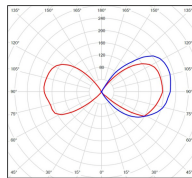

## Données techniques

Tension nominale	230V AC
Plage de tension d'entrée	230 - 250 V AC
Driver output	-
Alimentation output	-
Classe	1
IP	44
IK	-
Diffuseur	Verre dépoli
Paralume	-
Source	E27
Température de couleur réelle	-
Flux total sortant	- lm
Consommation totale	- W
Classe énergétique	Classe de la lampe (non fournie)
Efficacité lumineuse	-
IRC	-
SDCM	-
Espacement conseillé (PMR Emoy - 20 lux)	2,5 m
Hauteur de placement	2 m
Largeur du placement	2 m
Optique	-
Dimmable	-
Ta	-
Durée de vie LED	-
Plage de température ambiante	-10 ~50°C
UGR	-
ULR	-
Distorsion harmonique THDI	-
Fixation	Oui
Détection	Non
Avec prise IP55	Non