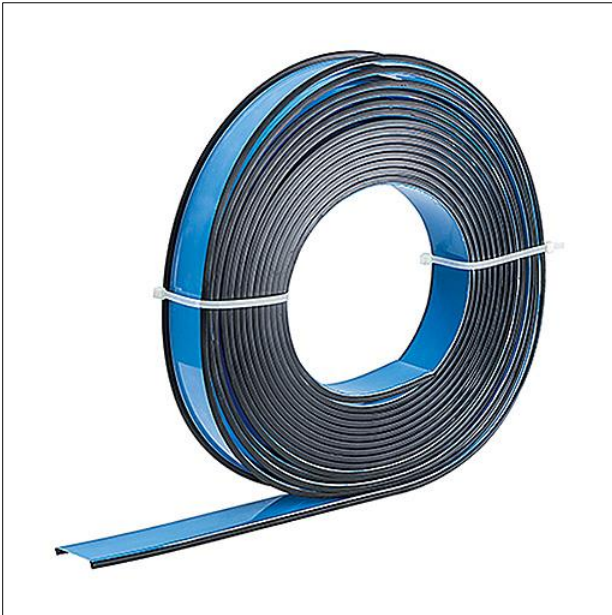

Optique

Optique en. Dimensions : 1900 x 65 x 1 mm poids : 0,37 kg

ZS_SLI_F_Rolle.jpg