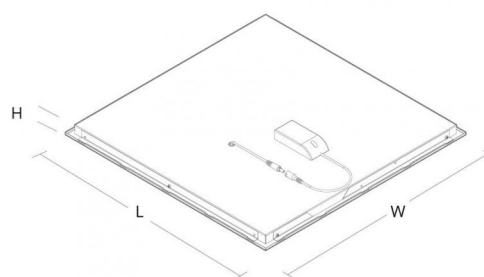

Montage/Connexion

Montage:	Encastré, Indoor
Module:	592x592 Structure portante en T 15/24 mm

Dimensions (mm)

Longueur (L):	592
Largeur (W):	592
Hauteur (H):	35
Ceiling void depth:	35
Distance d'une surface inflammable:	50mm
Poids (brutto/netto):	5.1 / 4.9

Emballage

Dimensions de l'emballage: 630 x 630 x 70

5 7 0 3 8 2 1 1 7 4 9 5 4