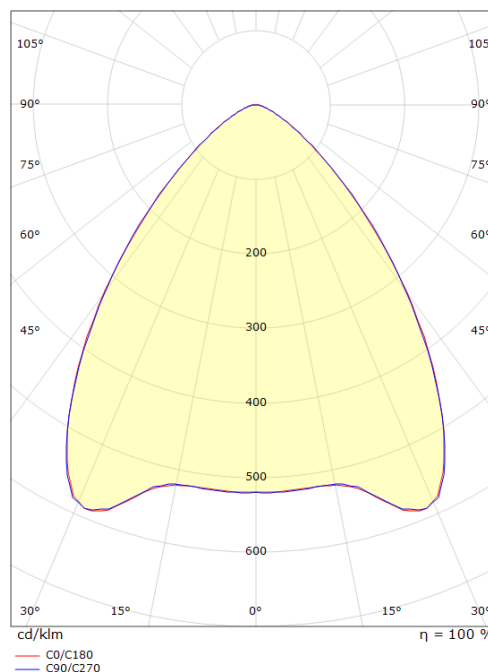

Molior 1 corner system Blanc

Codes-articles:

8246 093103

EAN:

5703821174954

Source lumineuse

Type de source lumineuse:	LED
Wattage:	9W
System wattage:	9.0W
Luminous flux:	920lm
Efficacité:	103 lm/W
Tension:	230V
Température des couleurs:	4000K
Rendu des couleurs (CRI):	Ra>80
Facteur MacAdams:	SDCM: 3
Durée de vie:	L90/B10>50,000
Light distribution:	Directe
Optique:	Lentille R transparente

Contrôle/Dimming

Type: Driver commandé séparément

Protection

Classe Isolation:	Classe III
IP:	IP20
Ta nominal:	Ta=25°C

Énergie et approbations

Classe énergétique:	A++
Approbation:	CE

Matériaux et finition

Embase:	Feuille d'acier
Couleur:	Blanc
Optique:	PMMA Polyméthacrylate de méthyle

Montage/Connexion

Montage:	Encastré, Indoor
Module:	592x592 Structure portante en T 15/24 mm

Dimensions (mm)

Longueur (L):	592
Largeur (W):	592
Hauteur (H):	35
Ceiling void depth:	35
Distance d'une surface inflammable:	50mm
Poids (brutto/netto):	5.1 / 4.9

Emballage

Dimensions de l'emballage: 630 x 630 x 70

5 7 0 3 8 2 1 1 7 4 9 5 4