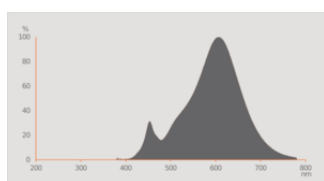

Données photométriques

Teinte de couleur (désignation)	Blanc chaud
Flux résiduel en fin de vie nomi	0.93
Ecart-type de correspondance de couleur	≤ 6 sdc
Flux lumineux nominale	500 lm
Flux lumineux	500 lm
Efficacité lumineuse	83 lm/W
Gamme de t° de couleur ajustables	2500 K
Temp. de couleur	2500 K
Ra Indice de rendu des couleurs	80
Indice du papillotement (PstLM)	<1.0
Indice de l'effet stroboscopique (SVM)	<0.9

Données techniques légères

Angle de rayonnement	320 °
Temps d'amorçage	< 0.5 s
Temps de préchauffage (60 %)	< 0.50 s

DIMENSIONS ET POIDS

Poids du produit	285,00 g
Diamètre	200,00 mm
Diamètre maximum	200 mm
Longueur	290,00 mm
Largeur (y compris les luminaires ronds)	200.00 mm
Hauteur (luminaires cycliques inclus)	200.00 mm
Forme de l'ébauche [PICOS]	G200