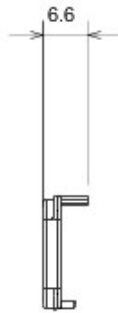

Vaste gamme d'interrupteurs, prises de courant (conformes aux normes nationales et internationales), prises de données, dispositifs pour la gestion du chauffage et du confort, signalisation d'alarmes techniques, éclairage de secours. Les modules Chorus sont proposés dans quatre coloris, blanc brillant, noir satiné, titane vernis et ivoire brillant et dans différentes modularités, 1/2, 1, 2 et 3 modules. Grâce aux supports destinés aux boîtes rectangulaires, carrées et rondes, vous pouvez créer des combinaisons infinies à partir de la gamme de plaques Chorus.

Catégorie	Diffuseur interchangeable	Type	Interchangeables
Couleur	Ambre	Description	Diffuseurs
Norme	EN 60669-1	Thermopression avec bille	125 °C
Test du fil incandescent	850 °C	Symbole	Ambre
Electrocod	0130		

DIMENSIONS

SYMBOLE TECHNIQUE

NORMES ET HOMOLOGATIONS