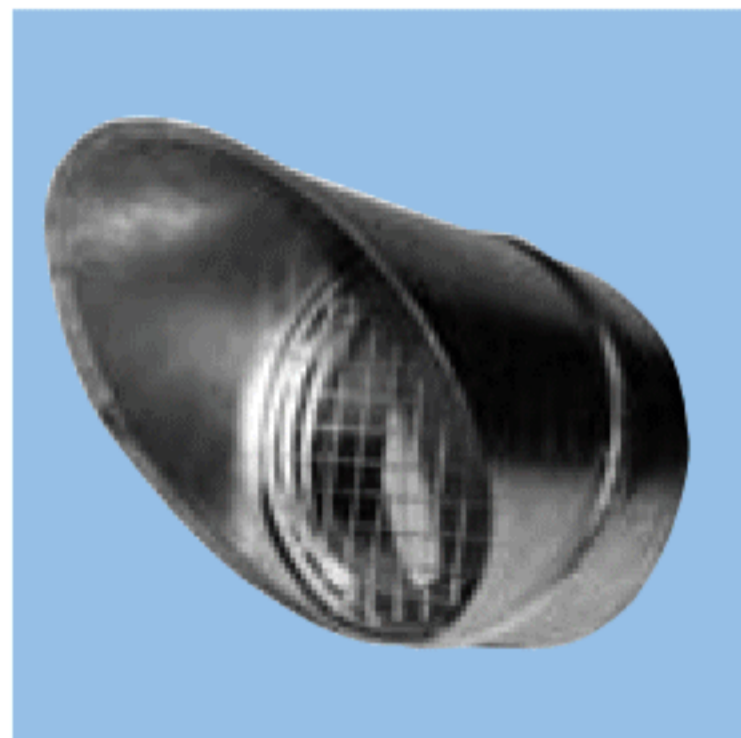

### ■ Accessoires de montage

#### • Chapeau pare-pluie installation rejet vertical

CACB-N	Référence	Code
005	CP 005-008	977 544
008	CP 005-008	977 544
012	CP	878 314
020		
030		

#### • Manchette souple 400°C 1/2h

Ø (mm)	Référence	Code
160	MSF 160	975 615
200	MSF 200	975 616
250	MSF 250	975 617
315	MSF 315	975 618
355	MSF 355	975 619
400	MSF 400	975 620