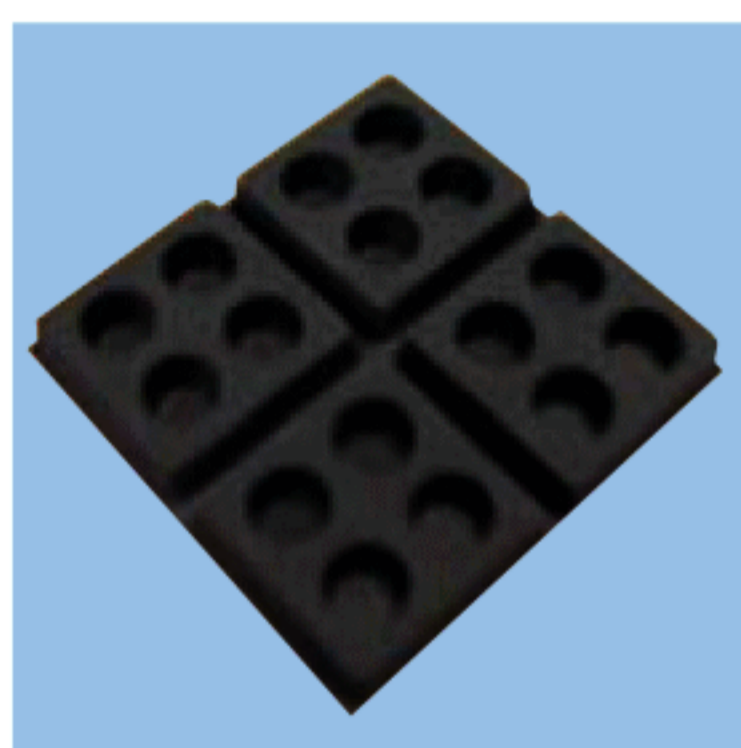

• Choc Isol

Référence	Code
CHOC ISOL (le jeu de 4)	990 001