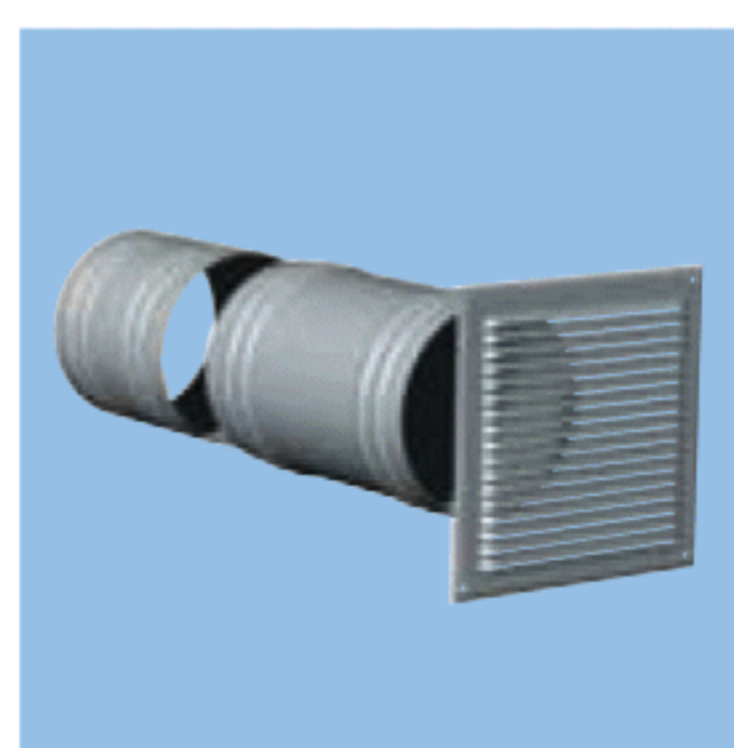

• Grilles aluminium de prise / rejet d'air

CACB-N	Référence	Code
005	PAF 200	875 310
008	PAF 250	875 311
012	PAF 315	875 312
020	PAF 355	875 314
030	PAF 400	875 313