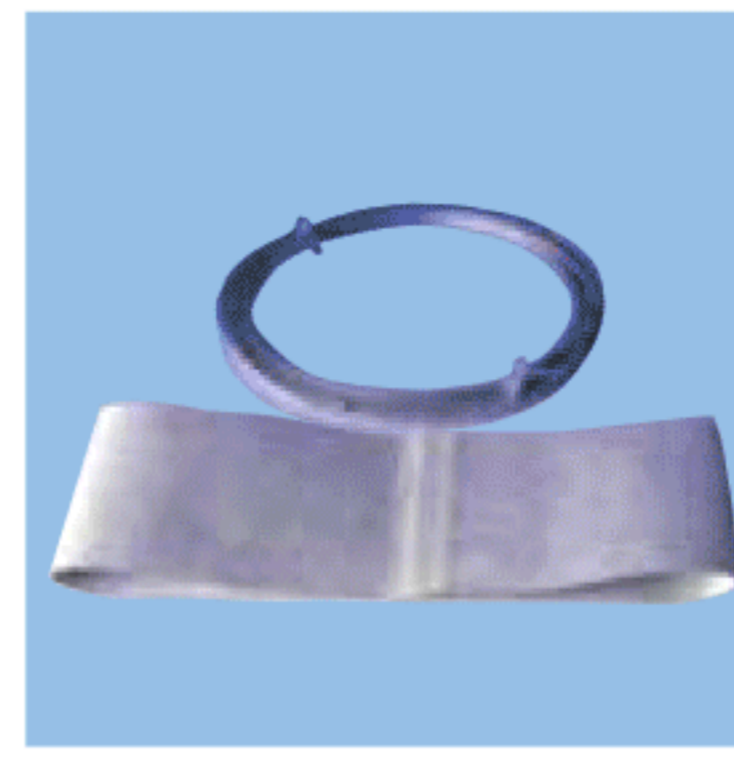

#### • Chapeau pare-pluie installation rejet vertical

CACB-N	Référence	Code
005	CP 005-008	977 544
008	CP 005-008	977 544
012	CP	878 314
020		
030		